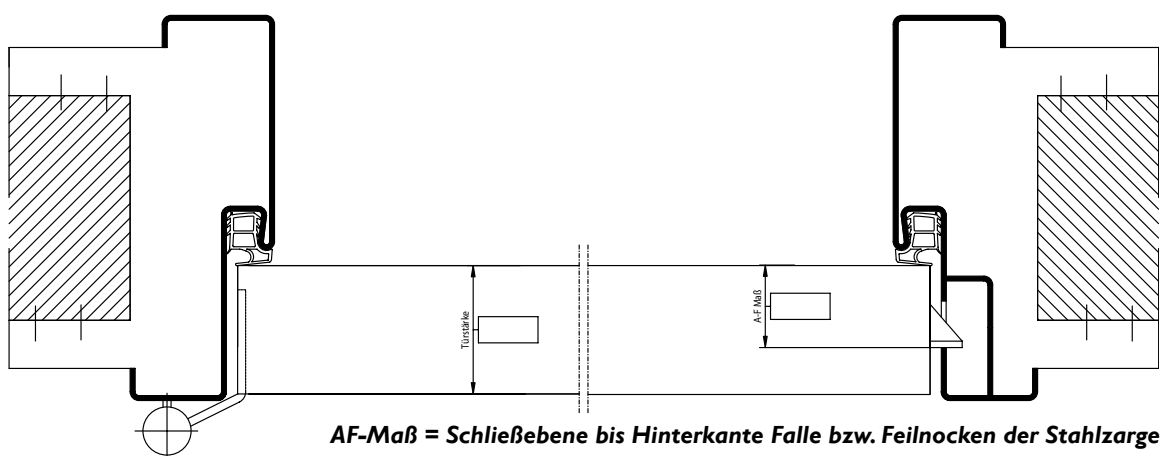

## Sondermaßtüren mit Bändern der Serie V8000 in Stahlzarge

## Bestellangaben für stumpf einschlagende Türen in Stahlzargen

**AF-Maß = Schließebene bis Hinterkante Falle bzw. Feilnocken der Stahlzarge**

## Sondermaßtüren mit Bändern der Serie VXIVN in Stahlzarge