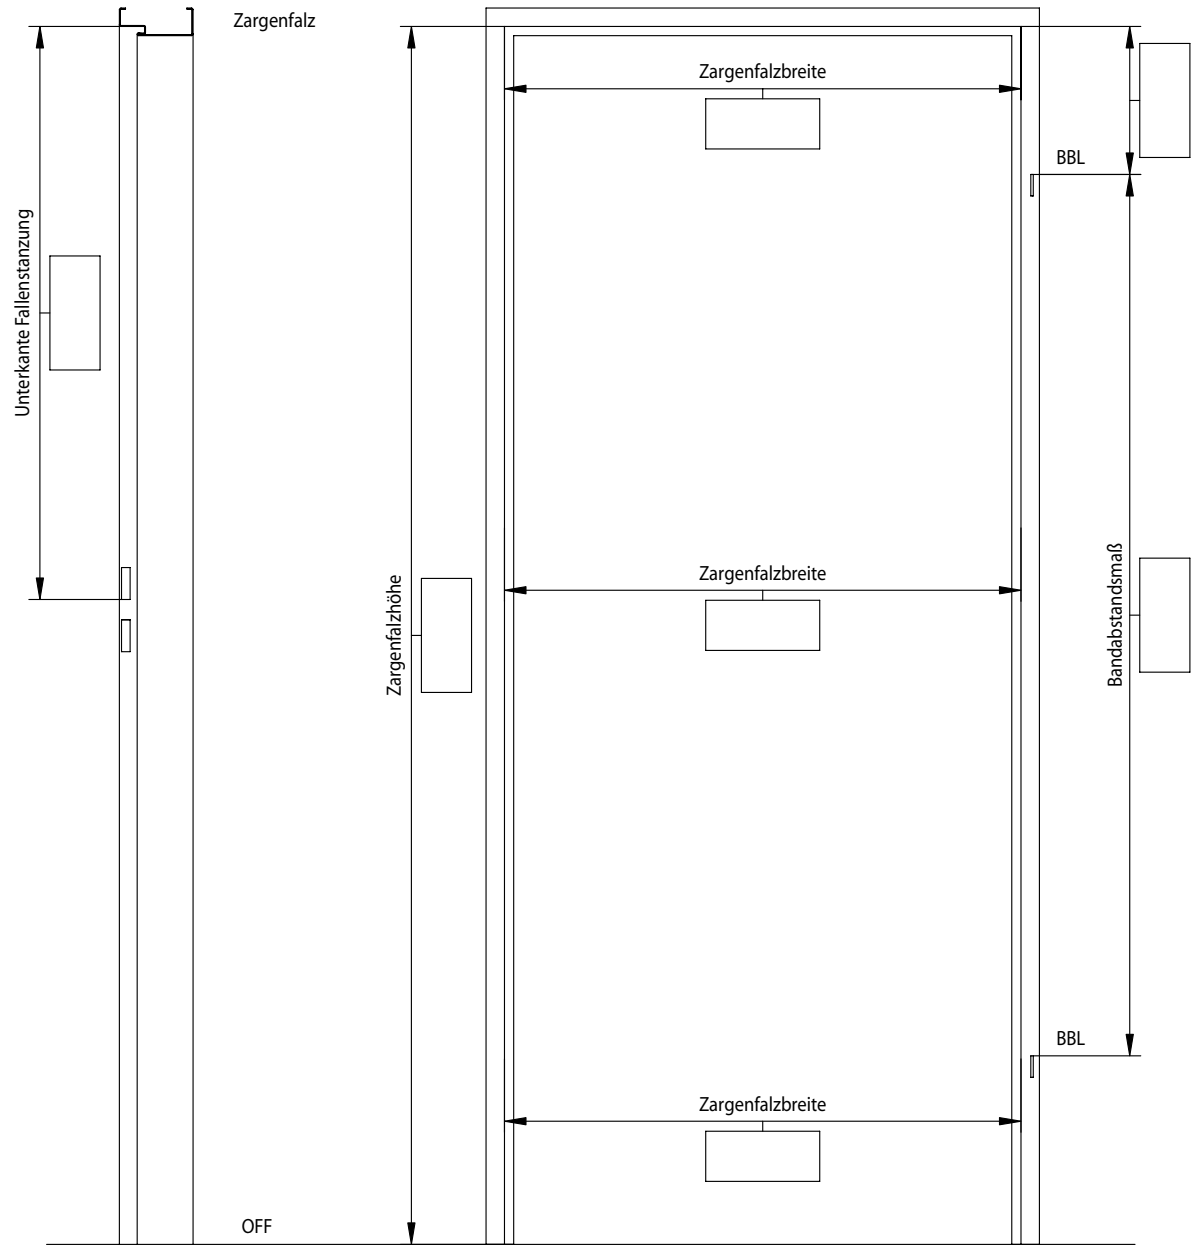

# BESTELLANGABEN FÜR SONDERMAßTÜREN

## Sondermaßtüren mit Bändern der Serie V8000 in Stahlzarge

## Bestellangaben für stumpf einschlagende Türen in Stahlzargen

**AF-Maß = Schließebene bis Hinterkante Falle bzw. Feilnocken der Stahlzarge**

## Sondermaßtüren mit Bändern der Serie VXIVN in Stahlzarge