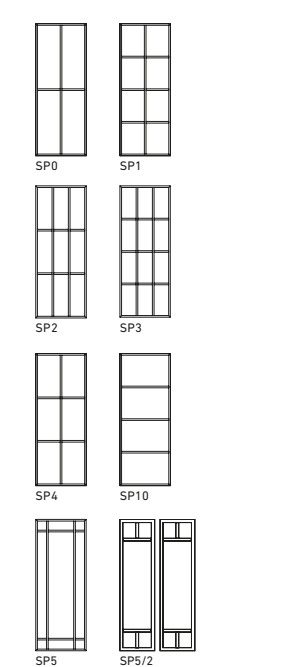

SONSTIGES
OTHER

SPROSSENRAHMEN TRANSOM FRAMES

LEGENDE EXPLANATION

- nicht erhältlich in CePaL Authentic Akazie DQ, CePaL Pirus Arena DQ, CePaL Pirus Terra DQ, CePaL Pirus Nimba DQ, CePaL Pirus Carbo DQ not available in CePaL Authentic Akazie DQ, CePaL Pirus Arena DQ, CePaL Pirus Terra DQ, CePaL Pirus Nimba DQ, CePaL Pirus Carbo DQ
- △ nur erhältlich in CePaL Authentic Akazie DQ, CePaL Pirus Arena DQ, CePaL Pirus Terra DQ, CePaL Pirus Nimba DQ, CePaL Pirus Carbo DQ only available in CePaL Authentic Akazie DQ, CePaL Pirus Arena DQ, CePaL Pirus Terra DQ, CePaL Pirus Nimba DQ, CePaL Pirus Carbo DQ
- DQ Strukturrichtung DQ quer Texture orientation DQ
- DA Strukturrichtung DA längs Texture orientation DA
- LA Lichtausschnitt Light cut-out
- GG Ganzglastür All glass door
- ⇌ Strukturrichtung DQ quer Texture orientation DQ
- ⇋ Strukturrichtung DA längs Texture orientation DA