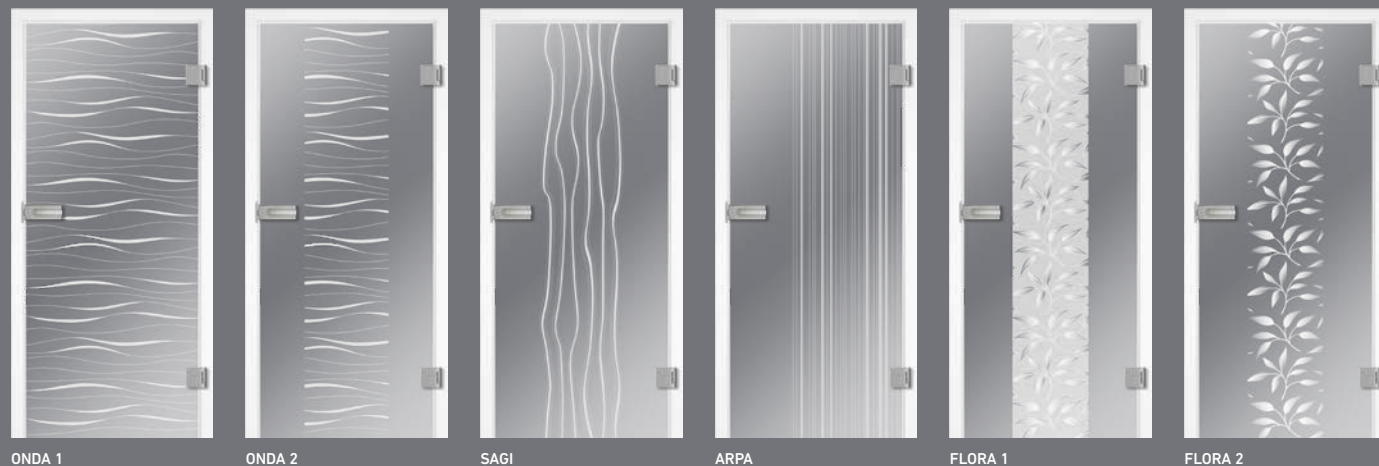

Ganzglastüren in LASER-Veredelung | Solid glass doors in LASER finish