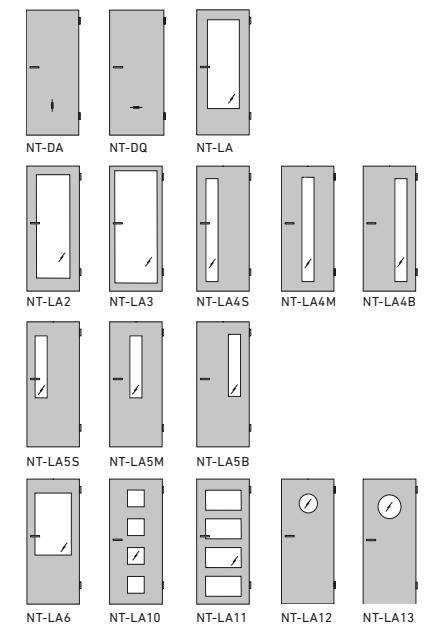

NORMTÜREN
STANDARD DOORS

NORMTÜREN
STANDARD DOORS