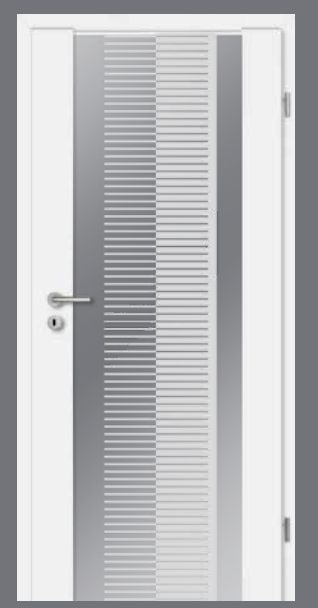

5 MODELL: AURA A310,
WEISSLACK
GLAS: LINUS
MODEL: AURA A310,
WHITE VARNISH
GLASS: LINUS