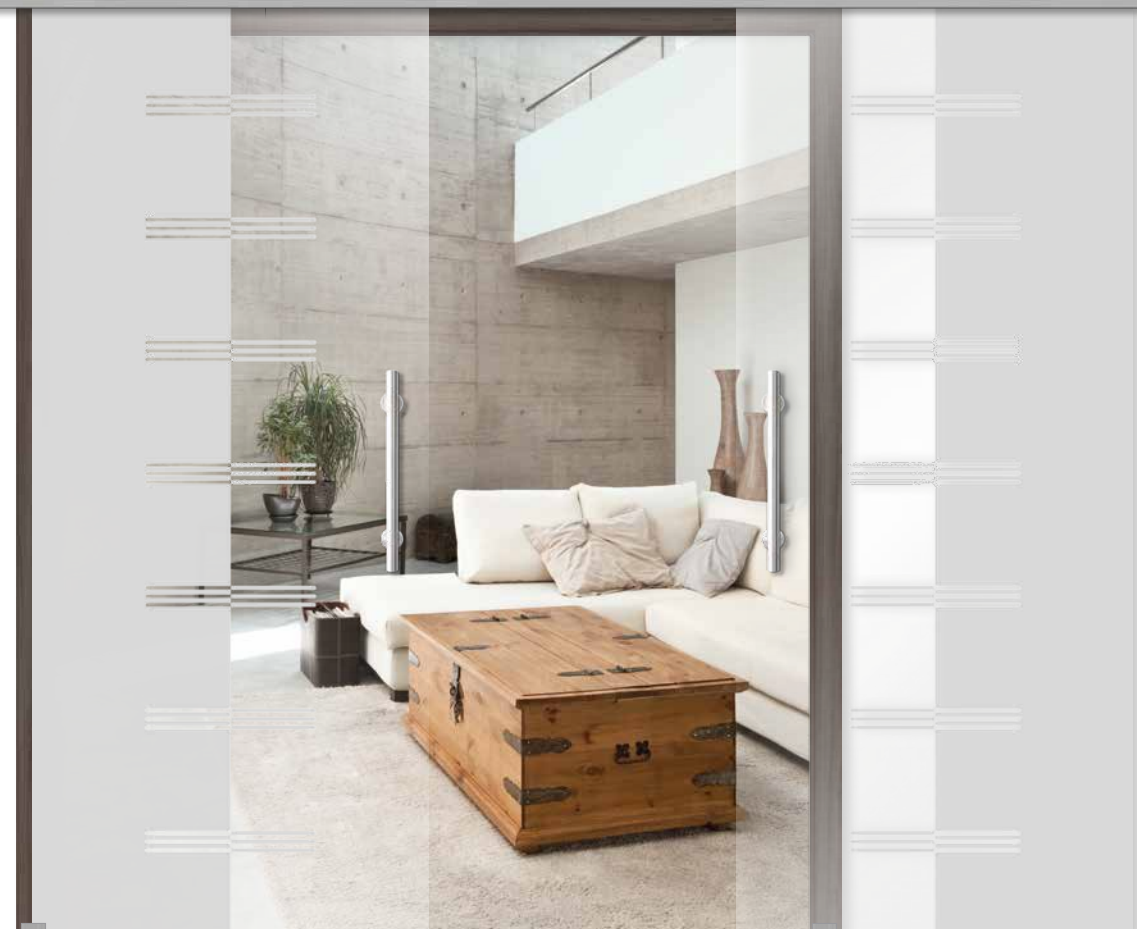

Schiebetürbeschlag LINE für Ganzglastüren LINE sliding door mounting for all glass doors

Das schlanke Schiebetürsystem im Edelstahl-Design für Holz- und Ganzglastüren. LINE ist wahlweise auch mit Einzugsdämpfung (beidseitig) lieferbar.

Slender sliding door system in stainless steel design for wooden and solid glass doors. Optionally, LINE is also available with soft closure (on both sides).

1 **MODELL:** GANZGLAS, 2-FLG., SCHIEBETÜRBECHLAG LINE, AUSFÜHRUNG OHNE ZARGE
GLAS: BAMBUS, Siebdruck-Veredelung
MODÈLE: ALL GLASS, DOUBLE WINGED, LINE SLIDING DOOR MOUNTING, EXECUTION WITHOUT FRAME
VERRE: BAMBUS, Screenprint finish

2 **MODELL:** GANZGLAS, SCHIEBETÜRBECHLAG LINE, AUSFÜHRUNG OHNE ZARGE
GLAS: SEVENTY, Siebdruck-Veredelung
MODÈLE: PORTE TOUT VERRE, LINE SLIDING DOOR MOUNTING, EXECUTION WITHOUT FRAME
VERRE: SEVENTY, Screenprint finish

3 **MODELL:** GANZGLAS, 2-FLG., SCHIEBETÜRBECHLAG LINE, AUSFÜHRUNG MIT ZARGE
GLAS: LINEUM, Siebdruck-Veredelung
MODÈLE: ALL GLASS, DOUBLE WINGED, LINE SLIDING DOOR MOUNTING, EXECUTION WITH FRAME
VERRE: LINEUM, Screenprint finish