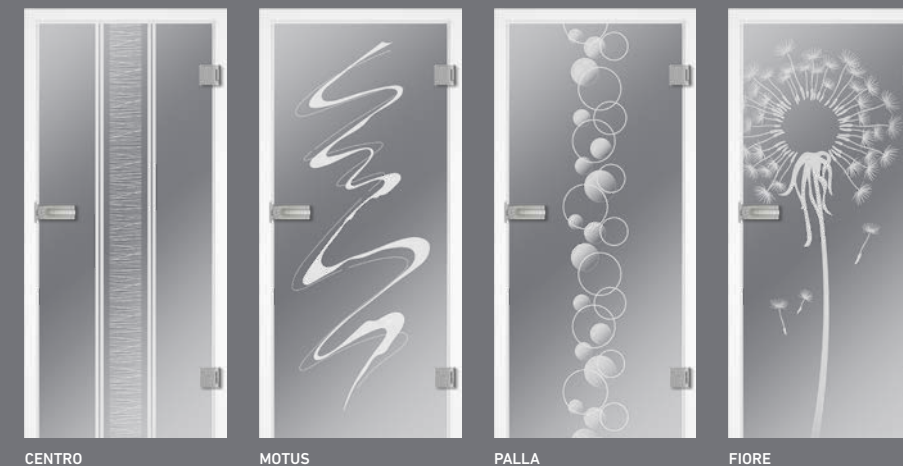

Ganzglastüren in LASER-Veredelung | Solid glass doors in LASER finish