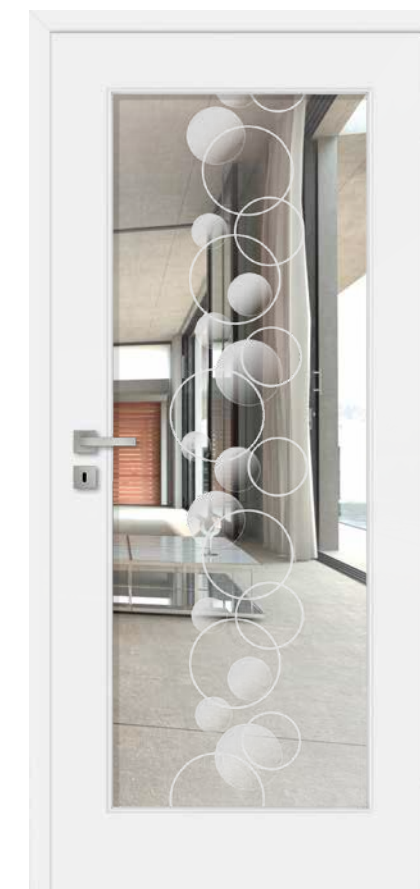

Beschlag | Metall fittings

QUADRAL  
 QUADRAL

Detail NORMTÜREN

**1** **MODELL:** NT-LA4M+SP10, 2-FLG., WEISSLACK  
**GLAS:** DESIGN 31.1, Ornamentglas  
**MODEL:** NT-LA4M+SP10, DOUBLE WINGED, WHITE VARNISH  
**GLASS:** DESIGN 31.1, Patterned glass