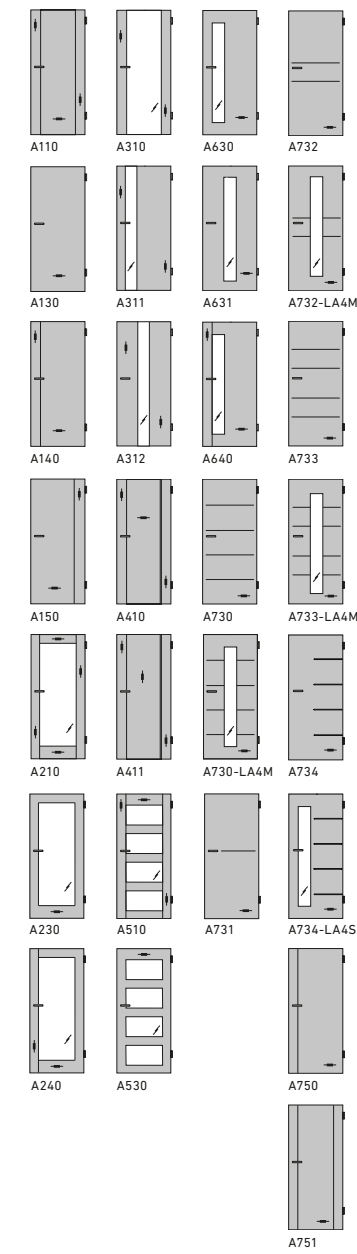

DESIGNTÜREN  
DESIGN DOORS

AURA  
AURA

**Oberflächen | Surfaces**

Oberflächen Surfaces
<p><b>FURNIER</b></p> <ul style="list-style-type: none"> <li>Ahorn</li> <li>Buche</li> <li>Nussbaum</li> <li>Weißliche Natur</li> </ul>
<p><b>LACK</b></p> <ul style="list-style-type: none"> <li>Weißlack</li> </ul>