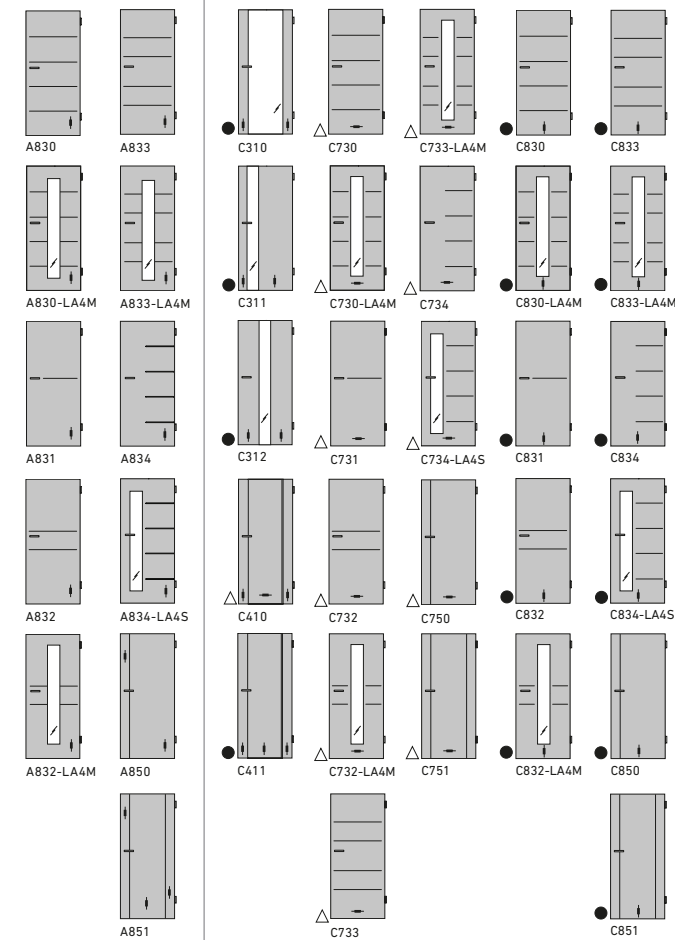

CORONA
CORONA

Oberflächen | Surfaces

Oberflächen Surfaces
CEPAL   - CePaL Pirus Arena DA/DQ   - CePaL Pirus Terra DA/DQ   - CePaL Pirus Nimba DA/DQ   - CePaL Pirus Carbo DA/DQ   - CePaL Authentic Akazie DA/DQ   - CePaL Authentic Eiche DA/DQ   - CePaL Authentic Bianco DA/DQ   - CePaL Authentic Grigio DA/DQ   - CePaL Ahorn Exklusiv   - CePaL Buche Exklusiv   - CePaL Esche Weiß   - CePaL Weiß Struktur Premium   - CePaL Weiß   - CePaL Grau Premium   - CePaL Weißlack 9010   - CePaL Weißlack Exklusiv 9016   - CePaL Eiche Premium   - CePaL Ahorn Premium