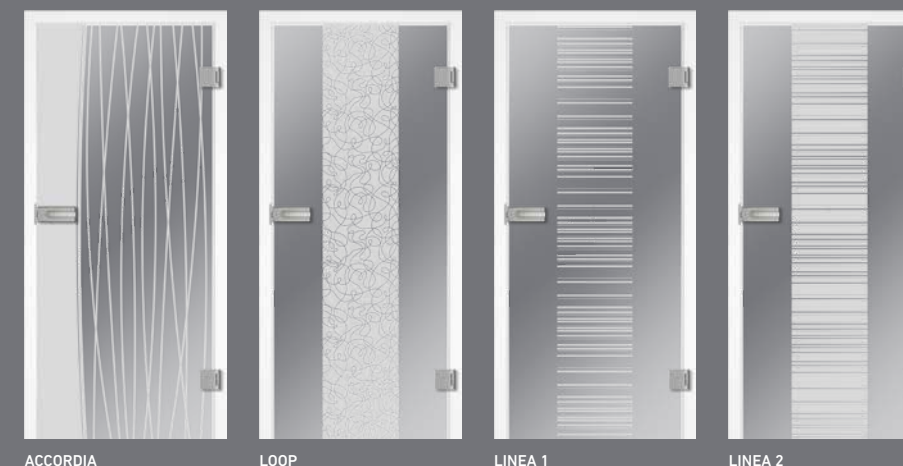

Ganzglastüren in SIEBDRUCK-Veredelung | Solid glass doors in SCREENPRINT finish