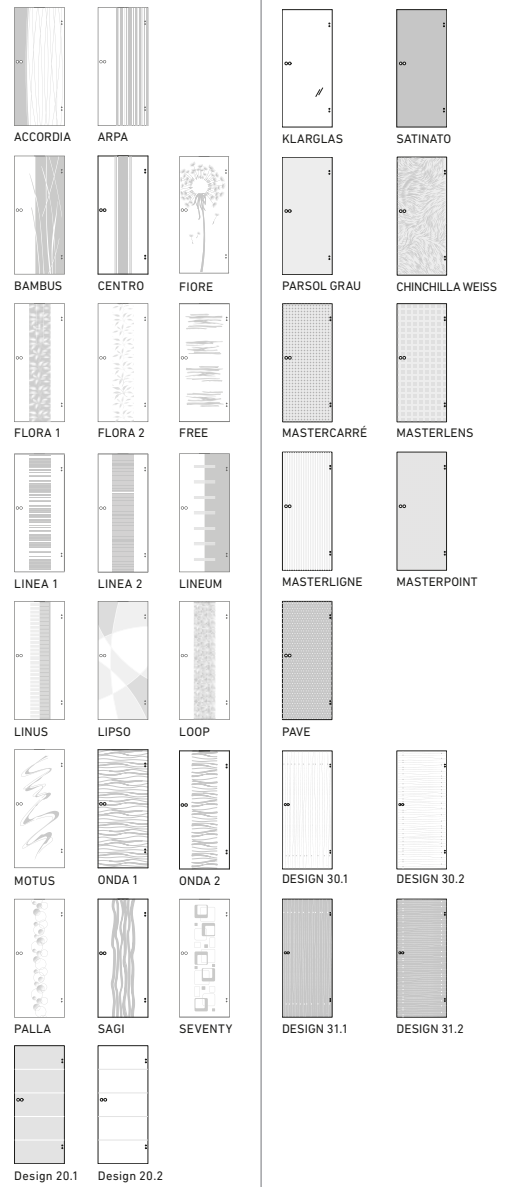

GLASPROGRAMM  
GLASS RANGE

**GANZGLASTÜREN DESIGN**      **GANZGLASTÜREN ORNAMENT**

**LICHTAUSSCHNITTGLÄSER LIGHT CUT-OUTS**

STANDARD-Lichtausschnittgläser als Ornamentglas

- Klarglas
- Satinato
- Mastercarré
- Masterlens
- Masterligné
- Parsol Grau
- Pave
- Masterpoint
- Uadi
- Altdeutsch K Weiß
- Chinchilla Weiß
- Eisblumenglas
- Gothik Weiß
- Design 30.1
- Design 30.2
- Design 31.1
- Design 31.2