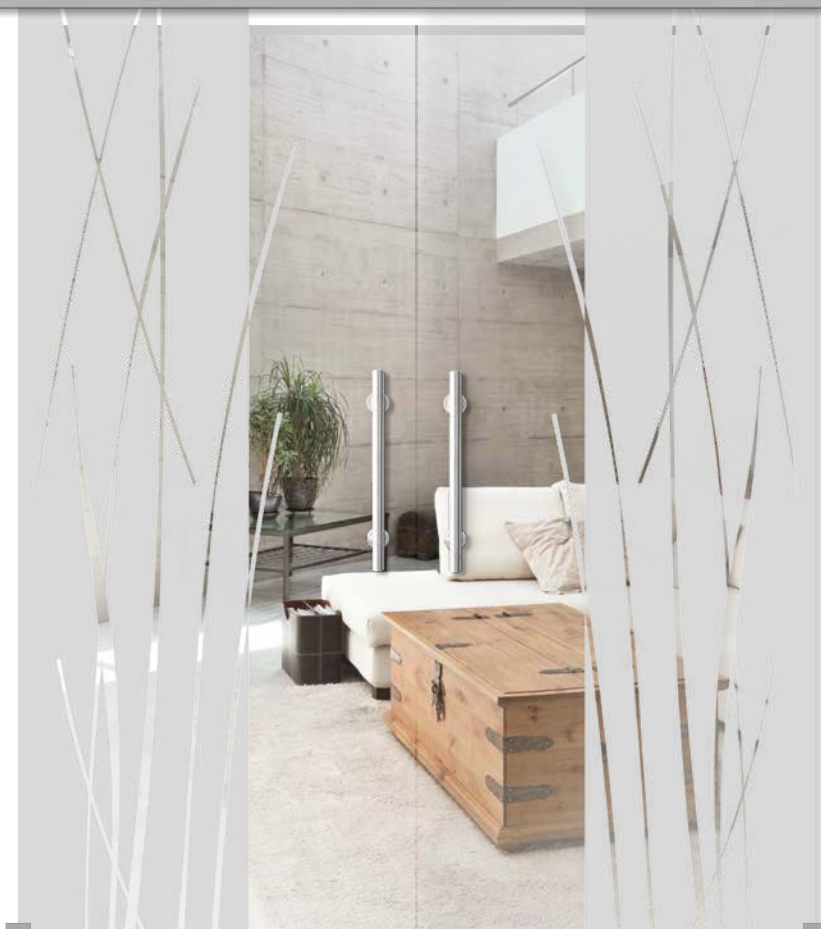

Schiebetürbeschlag LINE für Ganzglastüren LINE sliding door mounting for all glass doors

Das schlanke Schiebetürsystem im Edelstahl-Design für Holz- und Ganzglastüren. LINE ist wahlweise auch mit Einzugsdämpfung (beidseitig) lieferbar.

Slender sliding door system in stainless steel design for wooden and solid glass doors. Optionally, LINE is also available with soft closure (on both sides).

1 **MODELL:** GANZGLAS, 2-FLG., SCHIEBETÜRBECHLAG LINE, AUSFÜHRUNG OHNE ZARGE
GLAS: BAMBUS, Siebdruck-Veredelung
MODÈLE: ALL GLASS, DOUBLE WINGED, LINE SLIDING DOOR MOUNTING, EXECUTION WITHOUT FRAME
VERRE: BAMBUS, Screenprint finish

2 **MODELL:** GANZGLAS, SCHIEBETÜRBECHLAG LINE, AUSFÜHRUNG OHNE ZARGE
GLAS: SEVENTY, Siebdruck-Veredelung
MODÈLE: PORTE TOUT VERRE, LINE SLIDING DOOR MOUNTING, EXECUTION WITHOUT FRAME
VERRE: SEVENTY, Screenprint finish

3 **MODELL:** GANZGLAS, 2-FLG., SCHIEBETÜRBECHLAG LINE, AUSFÜHRUNG MIT ZARGE
GLAS: LINEUM, Siebdruck-Veredelung
MODÈLE: ALL GLASS, DOUBLE WINGED, LINE SLIDING DOOR MOUNTING, EXECUTION WITH FRAME
VERRE: LINEUM, Screenprint finish