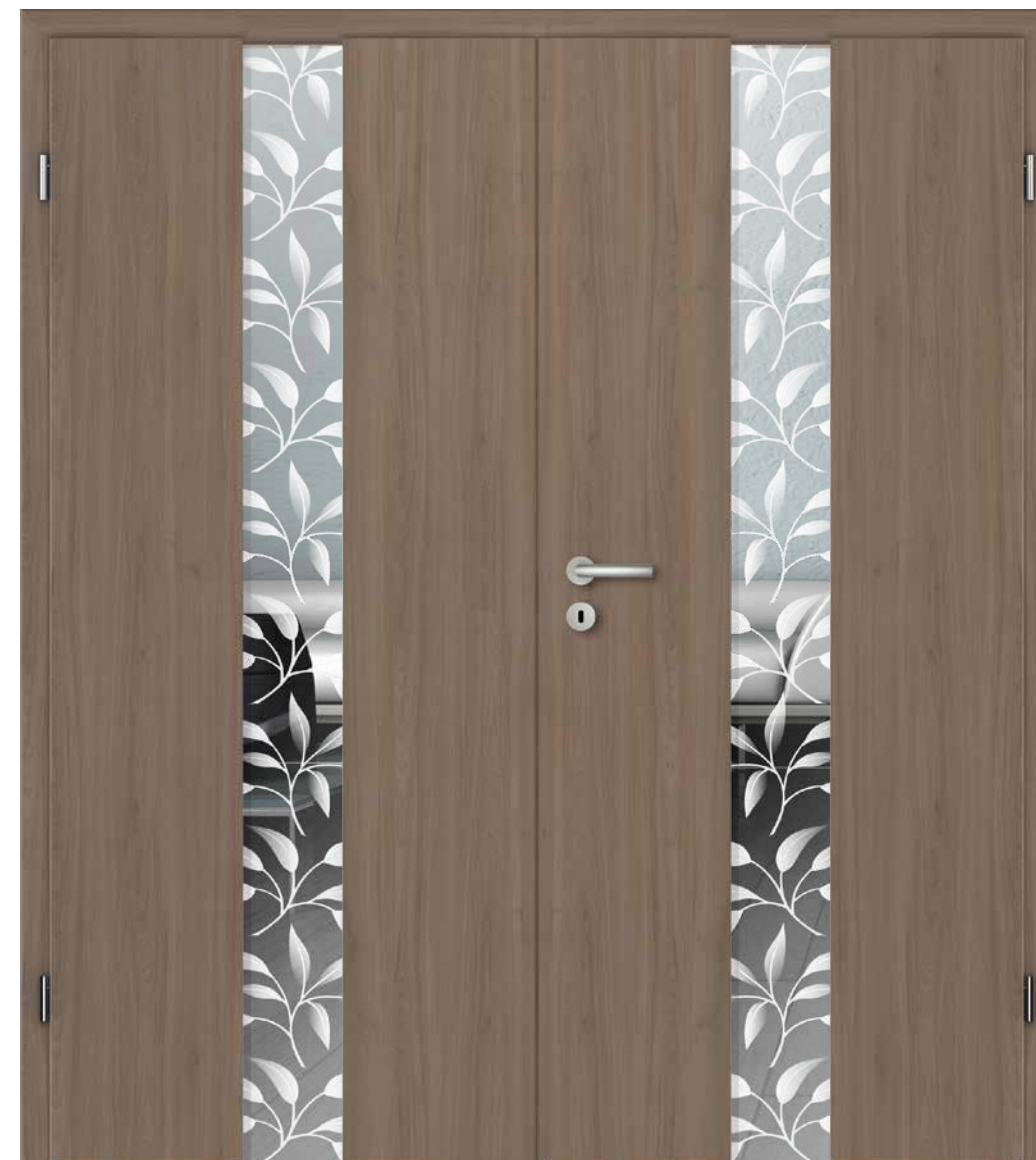

3 **MODELL:** CORONA C312, 2-FLG., CEPAL PIRUS TERRA
GLAS: FLORA 2, Laser-Veredelung
MODEL: CORONA C312, DOUBLE WINGED, CEPAL PIRUS TERRA
GLASS: FLORA 2, Laser finish