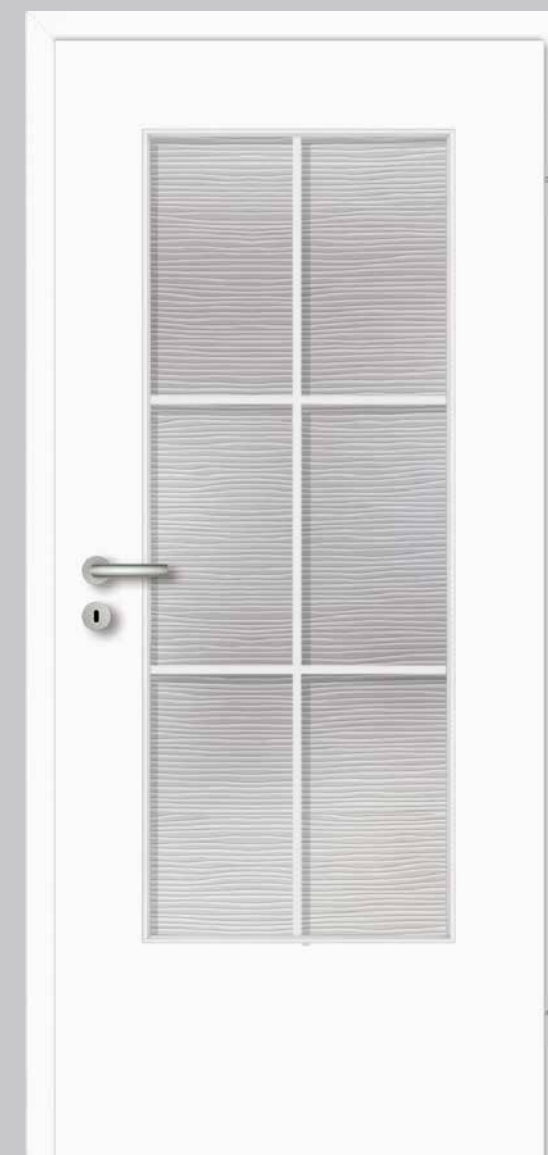

**2** **MODELL:** NT-LA+SP0, CEPAL WEISSLACK 9010  
**GLAS:** DESIGN 31.1, Ornamentglas  
**MODEL:** NT-LA+SP0, CEPAL WHITE VARNISH 9010  
**GLASS:** DESIGN 31.1, Patterned glass

**3** **MODELL:** NT-LA+SP4, CEPAL WEISSLACK EXKLUSIV 9016  
**GLAS:** DESIGN 31.2, Ornamentglas  
**MODEL:** NT-LA+SP4, CEPAL EXCLUSIVE WHITE VARNISH 9016  
**GLASS:** DESIGN 31.2, Patterned glass