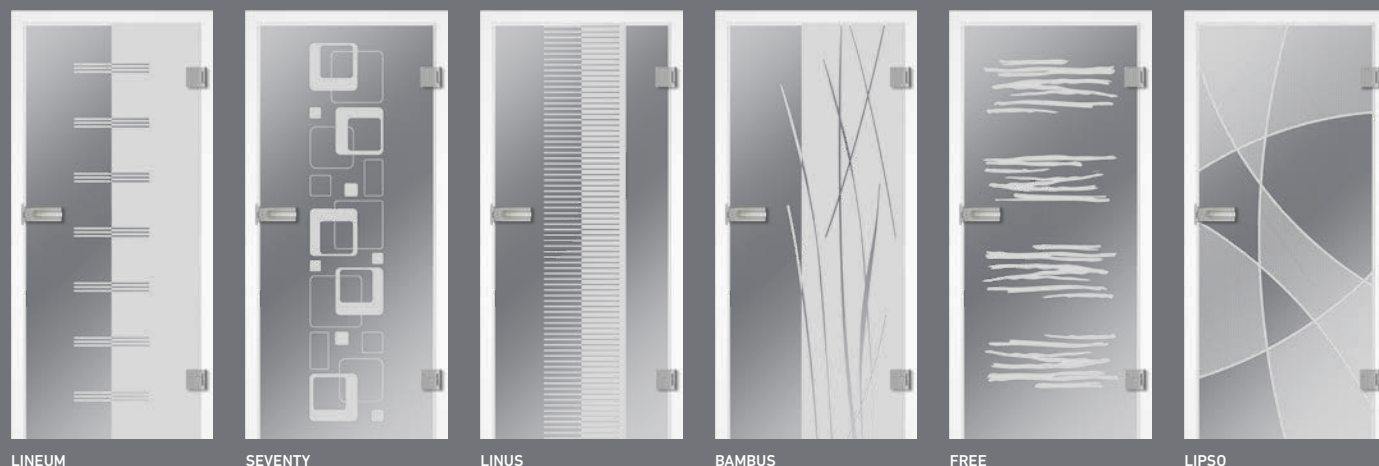

Ganzglastüren in SIEBDRUCK-Veredelung | Solid glass doors in SCREENPRINT finish