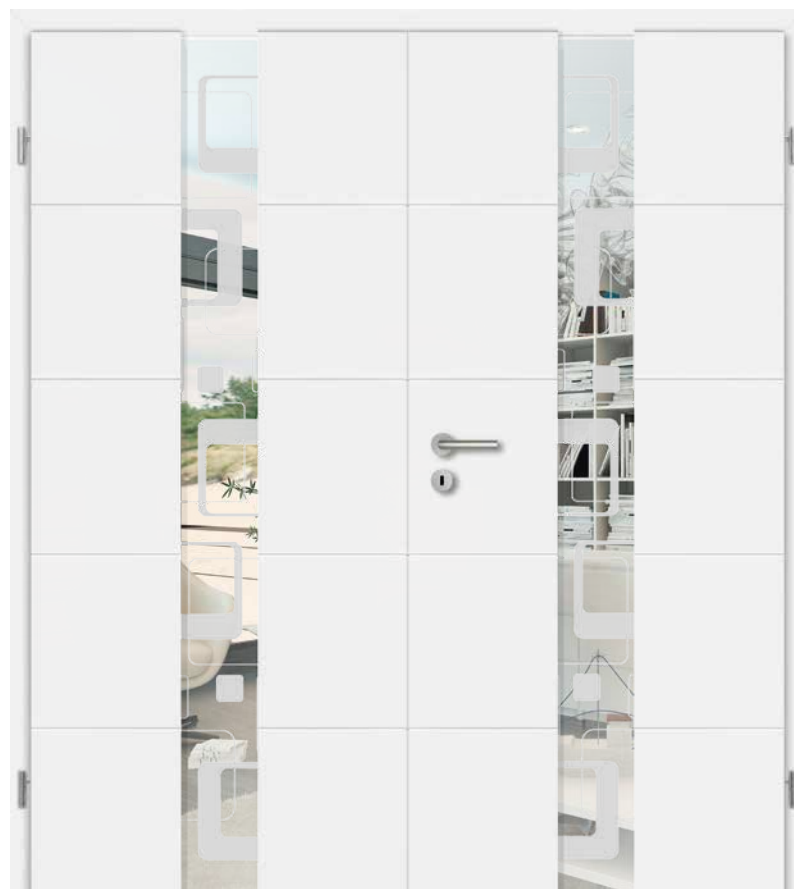

Unbeschwertes Lebensgefühl Feel worry-free

Klare Linienführung plus klare Details für ein starkes Gesamtbild.
Pure lines and details create a strong impression.

Oberflächen | Surfaces

WEISSLACK
WHITE VARNISH

Beschlag | Metall fittings

RAVENNA
RAVENNA

Detail RIVA

1 **MODELL:** RIVA R11A312-1, 2-FLG., WEISSLACK
GLAS: SEVENTY, Siebdruck-Veredelung
MODEL: RIVA R11A312-1, DOUBLE WINGED, WHITE VARNISH
GLASS: SEVENTY, Screenprint finish

2 **MODELL:** RIVA RIL4 (R14-LA4S), WEISSLACK
GLAS: LINEA 2, Siebdruck-Veredelung
MODEL: RIVA RIL4 (R14-LA4S), WHITE VARNISH
GLASS: LINEA 2, Screenprint finish

3 **MODELL:** RIVA RIL5 (R15-LA10), WEISSLACK
GLAS: DESIGN 31.2, Ornamentglas
MODEL: RIVA RIL5 (R15-LA10), WHITE VARNISH
GLASS: DESIGN 31.2, Patterned glass

4 **MODELL:** RIVA R17, WEISSLACK
MODEL: RIVA R17, WHITE VARNISH

5 **MODELL:** RIVA R18, WEISSLACK
MODEL: RIVA R18, WHITE VARNISH