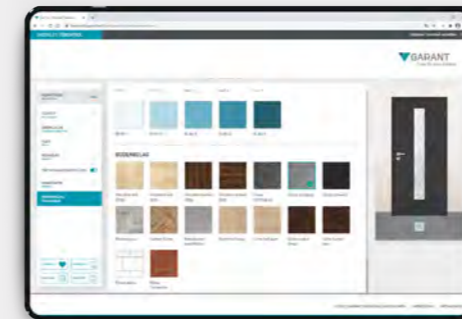

TÜR IM RAUM

Mit einem Klick sieht der Kunde mit der Funktion „Tür im Raum“ seine konfigurierte Wunschtür im Umfeld von Wand und Boden und kann so überprüfen, ob seine Vorstellungen auch stimmig zur Raumsituation – TÜR, BODEN, WAND – passen. Um die beste Kombination zu finden, können Wandfarbe und Bodenbelag farblich passend zur Tür getestet werden.