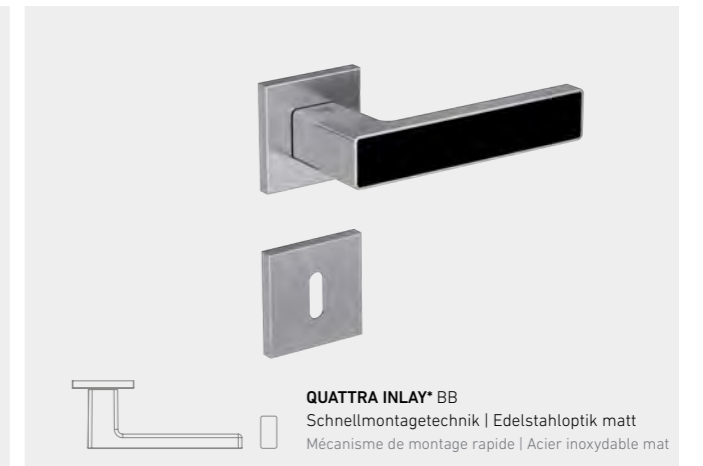

TOP

MONO

smart2lock  
by GRIFFWERK

GARANT

Griff  
werk

TOP

MONO

\*Inlays in allen CePaL-Öberflächen erhältlich \*Inlays disponibles dans toutes les