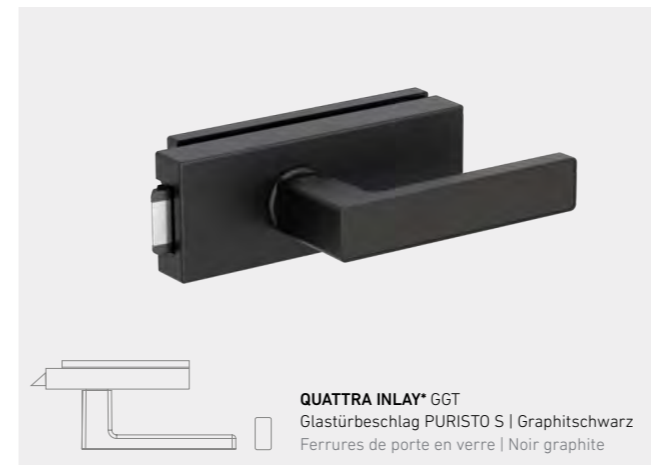

TOP

MONO

smart2lock  
by GRIFFWERK

GARANT

Griff  
werk

TOP

MONO

\*Inlays in allen CePaL-Öberflächen erhältlich \*Inlays disponibles dans toutes les