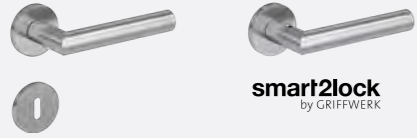

MONO

STANDARD-ROSETTE
ROSETTE STANDARD

BB-Schloss Rosette
Serrure BB avec rosace plate

smart2lock
by GRIFFWERK

WC-Schloss
Serrure WC

PZ-Schloss
Serrure PZ