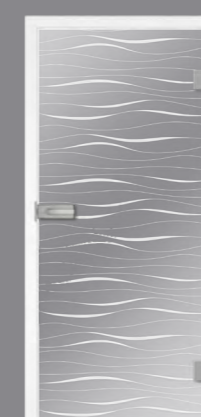

Designglas für Ganzglastüren

Verre imprimé pour portes tout-verre

Transparenz mit edlem Charakter.
Une transparence au caractère exquis.

Weitere Produktvarianten finden Sie in unserer praktischen Themenkurzbroschüre-GGT-Fast unter www.garant.de oder bei Ihrem Fachhändler vor Ort.

Vous trouverez d'autres modèles dans notre brochure thématique pratique GGT-Fast sur www.garant.de ou chez votre revendeur local.

GARANT-DESIGNVERBUND
Designglasmotive als Ganzglastür und Lichtausschnittgläser erhältlich.

COMBINAISON DESIGN GARANT
Verres d'ornement en tant que porte entièrement vitrée et verres de découpe de lumière disponibles.

SIEBDRUCK-VEREDELUNG | FINITION SÉRIGRAPHIÉE

LASER-VEREDELUNG | FINITION AU LASER

ONDA 1

Schnell lieferbar als Ganzglas-Drehtür u. Ganzglas-Schiebetür
Livraison rapide de votre porte pivotante ou coulissante tout-verre

Klarglas
Verre transparent

Mattiertes Glas
Verre dépoli