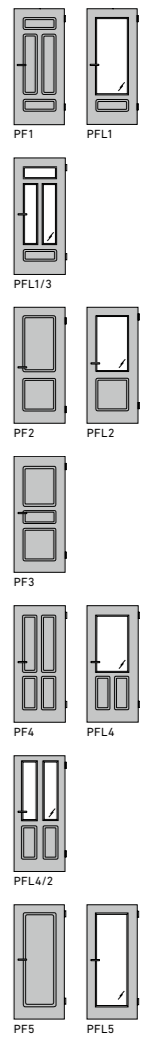

PARMA
PARMA