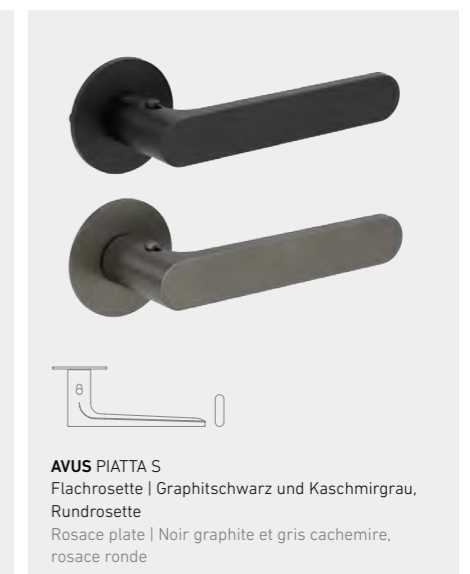

TRI 134 PIATTA S
Flachrossette | Graphitschwarz und Edelstahl matt
Rundrossette
Rosace plate | Noir graphite et acier inoxydable mat, rosace ronde ou carrée

AVUS PIATTA S
Flachrossette | Graphitschwarz und Kaschmirgrau,
Rundrossette
Rosace plate | Noir graphite et gris cachemire,
rosace ronde