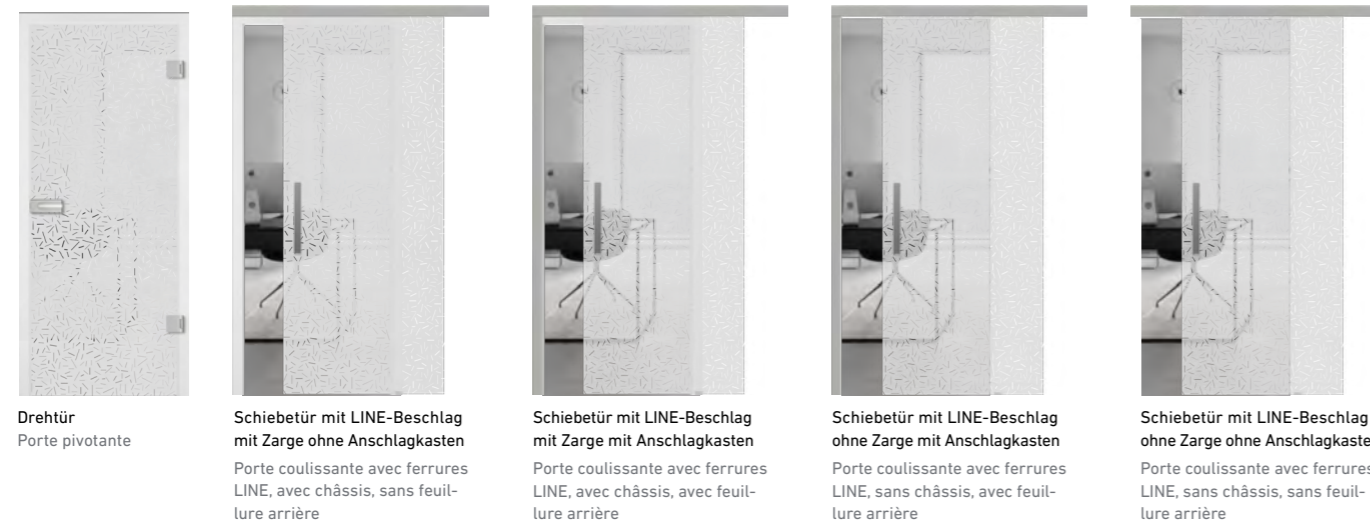

Schiebetür mit LINE-Beschlag mit Zarge ohne Anschlagkasten
Porte coulissante avec ferrures LINE, avec châssis, sans feuillure arrière

Schiebetür mit LINE-Beschlag mit Zarge mit Anschlagkasten
Porte coulissante avec ferrures LINE, avec châssis, avec feuillure arrière

Schiebetür mit LINE-Beschlag ohne Zarge ohne Anschlagkasten
Porte coulissante avec ferrures LINE, sans châssis, avec feuillure arrière

Schiebetür mit LINE-Beschlag ohne Zarge ohne Anschlagkasten
Porte coulissante avec ferrures LINE, sans châssis, sans feuillure arrière

Ganzglastüren-Schnelllieferprogramm

Programme de livraison rapide de portes tout-verre

Erstklassige Gläser. Verre de première qualité.
Moderne Designs. Designs modernes.
Schnell verfügbar. Disponibles en un rien de temps.

Drehtür
Porte pivotante