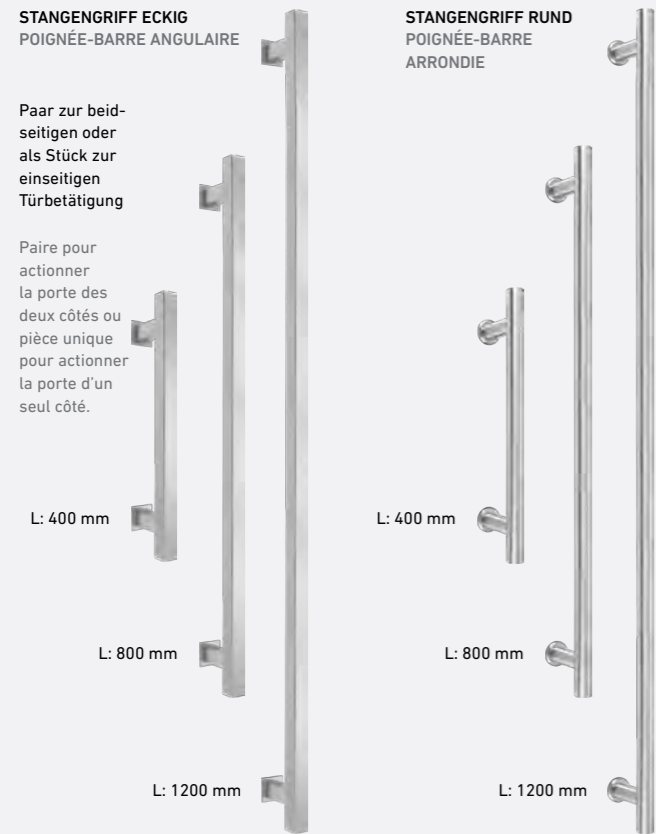

*ähnlich RAL9005 *similaire à RAL9005