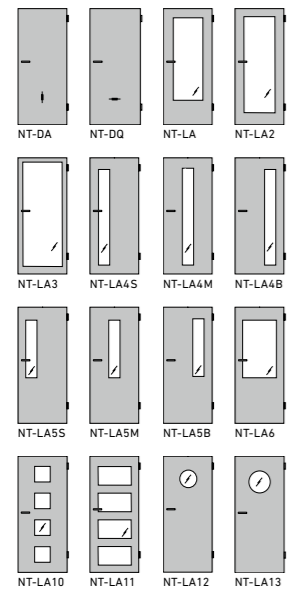

NORMTÜREN
PORTE STANDARDS