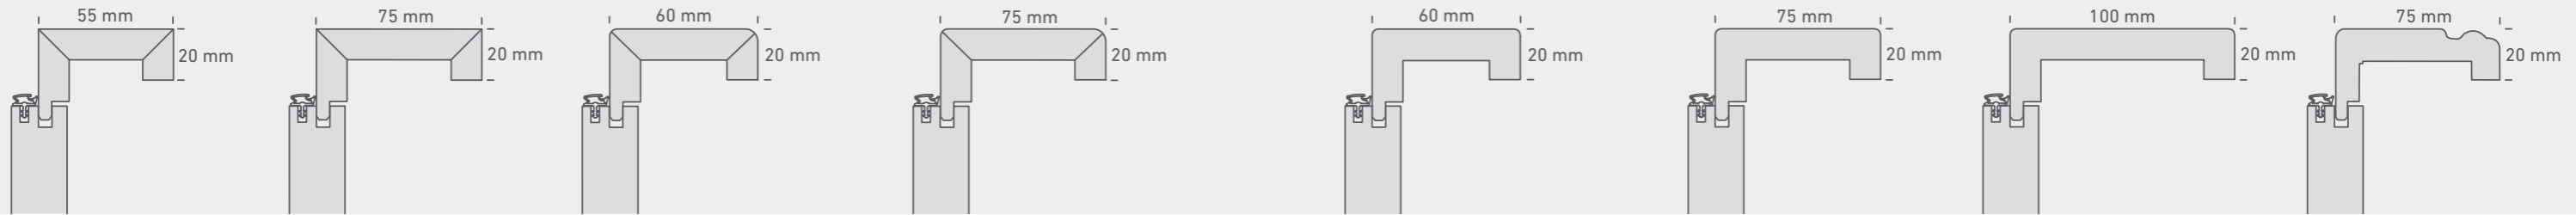

Bekleidungen machen den Unterschied

Les architraves font toute la différence

Gestalten Sie die Optik Ihrer Türen durch die Wahl der Bekleidung!
Créez l'aspect de vos portes en choisissant les architraves !

ZARGE ECKIG 55/20 mm

ARCHITRAVE ANGULAIRE
55/20 mm

WEISSLACK 9016

WEISSLACK 9010

WEISSGRUNDIERT

SCHICHSTOFF

ZARGE ECKIG 75/20 mm

ARCHITRAVE ANGULAIRE
75/20 mm

WEISSLACK 9016

WEISSLACK 9010

ZARGE RUND 60/20 mm

ARCHITRAVE ARRONDIE
60/20 mm

WEISSLACK 9010

DEKOR WEISS

CEPAL AUTHENTIC GRIGIO

CEPAL AUTHENTIC BIANCO

CEPAL AUTHENTIC AKAZIE

CEPAL AUTHENTIC ACHAT

CEPAL AUTHENTIC SAND

CEPAL AUTHENTIC PERL

CEPAL AUTHENTIC ASTEICHE

CEPAL AUTHENTIC RISSEICHE

CEPAL AUTHENTIC EICHE

CEPAL NATURA AHORN

CEPAL BUCHE EXKLUSIV

CEPAL EICHE PREMIUM

CEPAL WEISS STRUKTUR PREMIUM

CEPAL WEISSLACK 9010

ZARGE RUND 75/20 mm

ARCHITRAVE ARRONDIE
75/20 mm

WEISSLACK 9010

CEPAL AUTHENTIC GRIGIO

CEPAL AUTHENTIC BIANCO

CEPAL AUTHENTIC AKAZIE

CEPAL AUTHENTIC ACHAT

CEPAL AUTHENTIC SAND

CEPAL AUTHENTIC PERL

CEPAL AUTHENTIC ASTEICHE

CEPAL AUTHENTIC RISSEICHE

CEPAL AUTHENTIC EICHE

CEPAL NATURA AHORN

CEPAL BUCHE EXKLUSIV

CEPAL EICHE PREMIUM

CEPAL WEISS STRUKTUR PREMIUM

CEPAL WEISSLACK 9010

ZARGE KLEINE RUNDKANTE 60/20 mm

PETITE ARCHITRAVE ARRONDIE
60/20 mm

WEISSLACK 9016

CEPAL PEARL WHITE

CEPAL SILVER GREY

CEPAL EBONY

CEPAL SNOW WHITE

CEPAL WEISSLACK 9016

G-TEC® SCHWARZ MATT 9005

G-TEC® GRAPHITGRAU MATT 7024

G-TEC® STAUBGRAU MATT 7037

G-TEC® SEIDENGRAU MATT 7044

ZARGE KLEINE RUNDKANTE 75/20 mm

PETITE ARCHITRAVE ARRONDIE
75/20 mm

WEISSLACK 9016

CEPAL PEARL WHITE

CEPAL SILVER GREY

CEPAL EBONY

CEPAL SNOW WHITE

CEPAL WEISSLACK 9016

ZARGE KLEINE RUNDKANTE 100/20 mm

PETITE ARCHITRAVE ARRONDIE
100/20 mm

WEISSLACK 9016

ZARGE PROFILIERT 75/20 mm

PROFILED ARCHITRAVE
75/20 mm

WEISSLACK 9016

WEISSLACK 9010