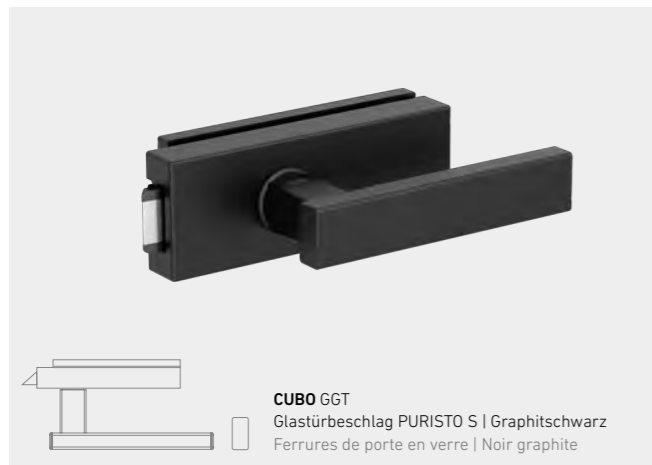

TOP

MONO

smart2lock  
by GRIFFWERK

GARANT

Griff  
werk

TOP

MONO

\*Inlays in allen CePaL-Öberflächen erhältlich \*Inlays disponibles dans toutes les