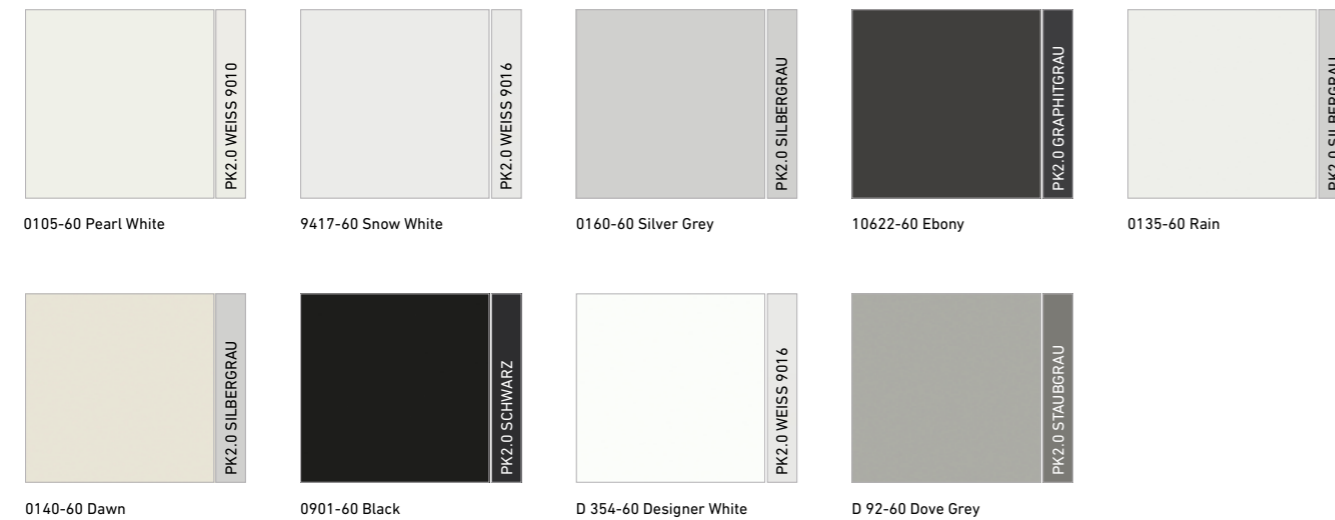

RESOPAL

Schichtstoff-Oberflächen 0,8mm | Finitions en stratifié 0,8 mm