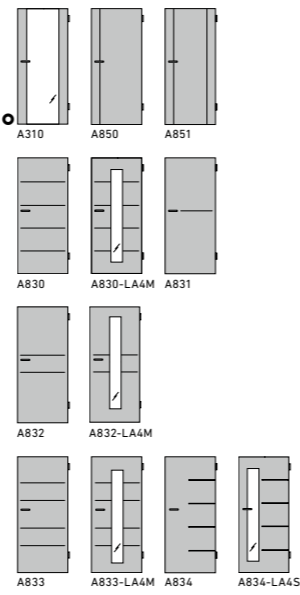

NORMTÜREN  
PORTE STANDARDS

OBERFLÄCHEN | FINITIONS

SYLT  
SYLT

OBERFLÄCHEN | FINITIONS

AMRUM  
AMRUM

AURA  
AURA

- nicht erhältlich in CePaL DQ  
non disponible en CePaL DQ
- △ nur erhältlich in CePaL DQ  
disponible uniquement en CePaL DQ
- nicht erhältlich in G-TEC®  
non disponible en G-TEC®
- DQ Strukturrichtung DQ quer  
Orientation horizontale de la structure texture DQ
- DA Strukturrichtung DA längs  
Orientation verticale de la texture DA
- LA Lichtausschnitt  
Panneau vitré
- GG Ganzglastür  
Porte tout-verre
- ≡ Strukturrichtung DQ quer  
Orientation horizontale de la texture DQ
- || Strukturrichtung DA längs  
Orientation verticale de la texture DA