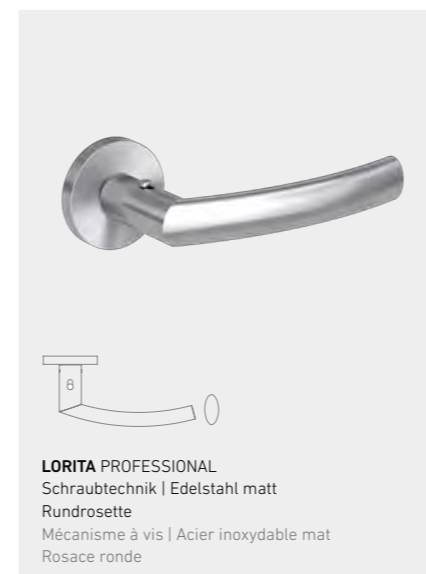

TRI 134
Schraubtechnik | Graphitschwarz und Edelstahl matt
Rund- oder Quadratrossette
Mécanisme à vis | Noir graphite et acier inoxydable mat, rosace ronde ou carrée

LORITA PIATTA S
Flachrossette | Edelstahl matt
Rundrossette
Rosace plate | Acier inoxydable mat
Rosace ronde

LORITA PROFESSIONAL
Schraubtechnik | Edelstahl matt
Rundrossette
Mécanisme à vis | Acier inoxydable mat
Rosace ronde