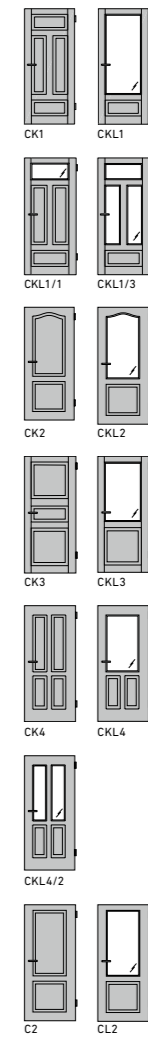

NORMTÜREN
PORTE STANDARDS

OBERFLÄCHEN | FINITIONS

SYLT
SYLT

OBERFLÄCHEN | FINITIONS

AMRUM
AMRUM

AURA
AURA

- nicht erhältlich in CePaL DQ
  non disponible en CePaL DQ
- △ nur erhältlich in CePaL DQ
  disponible uniquement en CePaL DQ
- nicht erhältlich in G-TEC®
  non disponible en G-TEC®
- DQ Strukturrichtung DQ quer
  Orientation horizontale de la structure texture DQ
- DA Strukturrichtung DA längs
  Orientation verticale de la texture DA
- LA Lichtausschnitt
  Panneau vitré
- GG Ganzglastür
  Porte tout-verre
- ≡ Strukturrichtung DQ quer
  Orientation horizontale de la texture DQ
- || Strukturrichtung DA längs
  Orientation verticale de la texture DA

CORONA
CORONA

OBERFLÄCHEN | FINITIONS

MILANO
MILANO

OBERFLÄCHEN | FINITIONS

RIVA
RIVA

COMO
COMO

PARMA
PARMA