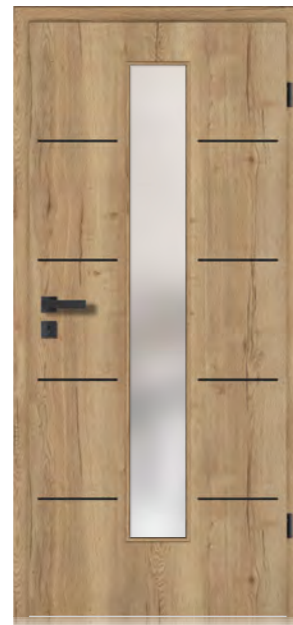

2 CORONA C830-LA4M
CePaL Authentic Risseiche
SATINATO, Standard-Ornamentglas
R1
Graphitschwarz
CORONA C830-LA4M
CePaL Authentic Chêne fendu
SATINATO, verre d'ornement standard
R1
Noir graphite