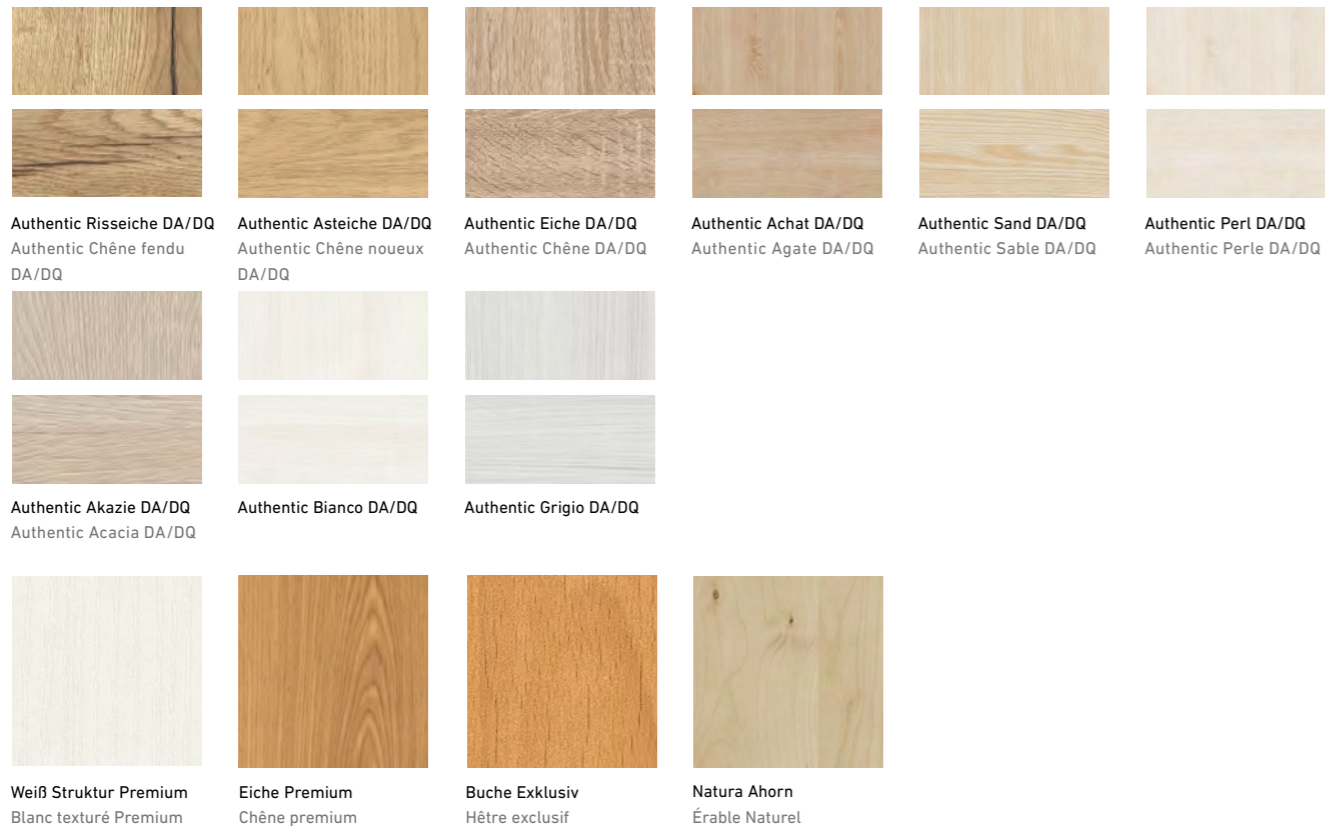

Schichtstoff-Kollektionen

Collections de stratifiés

GCK-KOLLEKTION | COLLECTION GCK

Schichtstoffe 0,8 mm im Designverbund zu den GARANT-CePaL-Oberflächen

Stratifiés 0,8 mm en combinaison avec les finitions GARANT CePaL

VORTEILE AUF EINEN BLICK

- Alleinstellungsmerkmal durch größtenteils geschützte Dekore
- Designverbund zwischen Schichtstoff und CePaL-Oberflächen
- Kombinationen im Bereich Türen / Zargen / Blend- und Blockrahmen möglich
- Farblich passende Glasleisten, Sprossenleisten
- Farblich passende Dünnkante aus vorhandener GARANT-Kollektion
- Alternativ mit farblich passender oder farblich angelehnter Premiumkante
- Lieferzeit auf Anfrage
- Einleimer möglich

LES AVANTAGES EN UN COUP D'ŒIL

- Caractéristique unique grâce à des films en grande partie protégés
- Design composite entre stratifié et finitions CePaL
- Combinaisons possibles dans le domaine des portes/châssis/cadres dormants et blocs
- Baguettes à verre, croisillons de couleur assortie
- Chant fin de couleur assortie de la collection GARANT existante
- Alternative avec chant Premium de couleur assortie ou de couleur similaire
- Délai de livraison sur demande
- Possibilité d'encollage

PREMIUMKANTE (PK2.0)

Alle CePaL-Oberflächen auch mit Premiumkante erhältlich