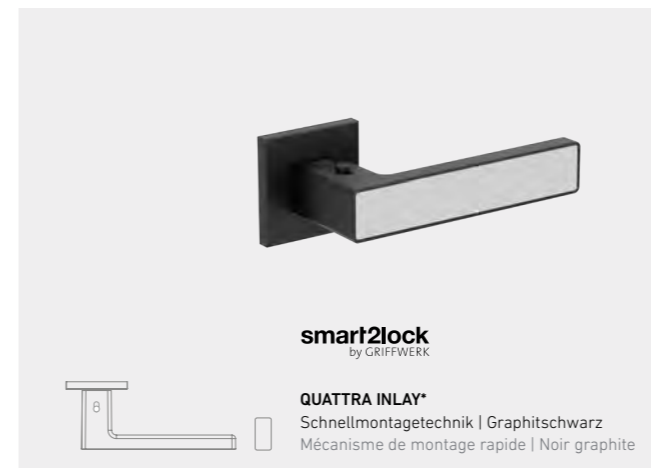

TOP

MONO

smart2lock  
by GRIFFWERK

GARANT

Griff  
werk

TOP

MONO

\*Inlays in allen CePaL-Öberflächen erhältlich \*Inlays disponibles dans toutes les