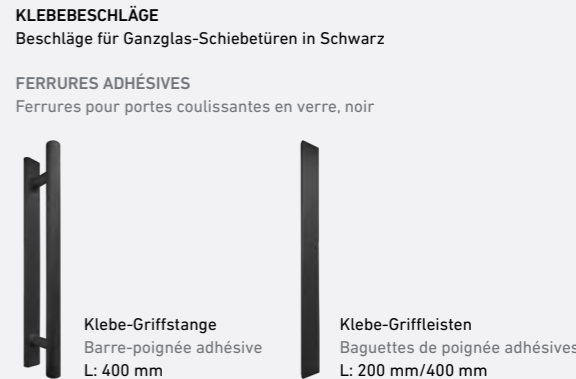

*ähnlich RAL9005 *similaire à RAL9005