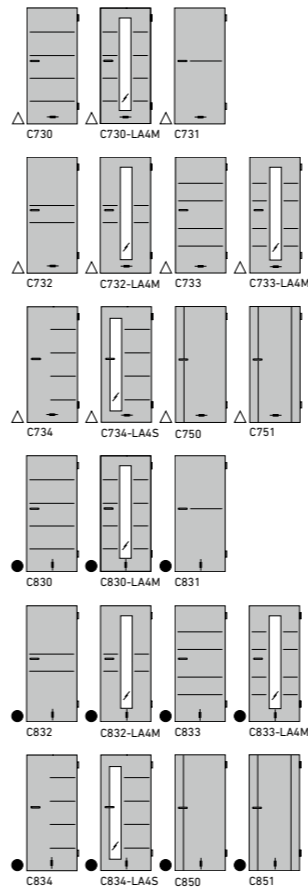

CORONA
CORONA