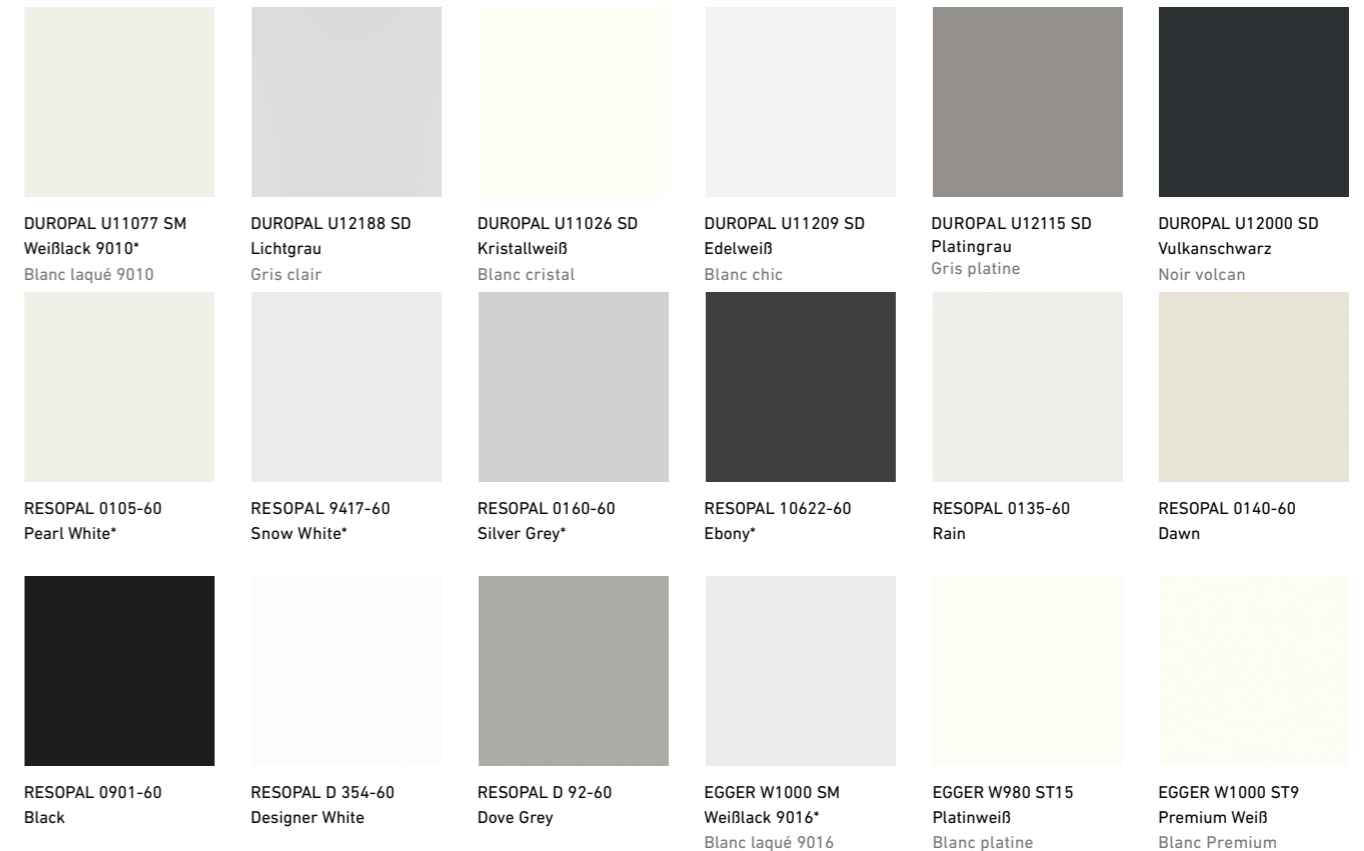

#### VORTEILE AUF EINEN BLICK

- Kurze Lieferzeiten durch Schichtstoff-Lagerhaltung
- Farblich passende oder angelehnte Dünnkante aus vorhandener GARANT-Kollektion
- Alternativ mit farblich passender oder farblich angelehnter Premiumkante
- \* 6 Oberflächen aus der GHK-Kollektion auch im Designverbund mit CePaL-Oberflächen – Kombinationen im Bereich Türen / Zargen / Blend- / Blockrahmen und Glasleisten möglich