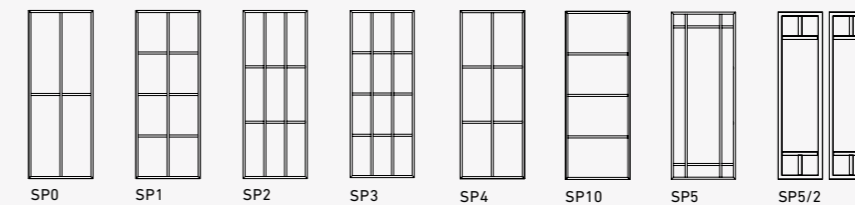

SPROSSENRAHMEN
CHÂSSIS À CROISILLONS