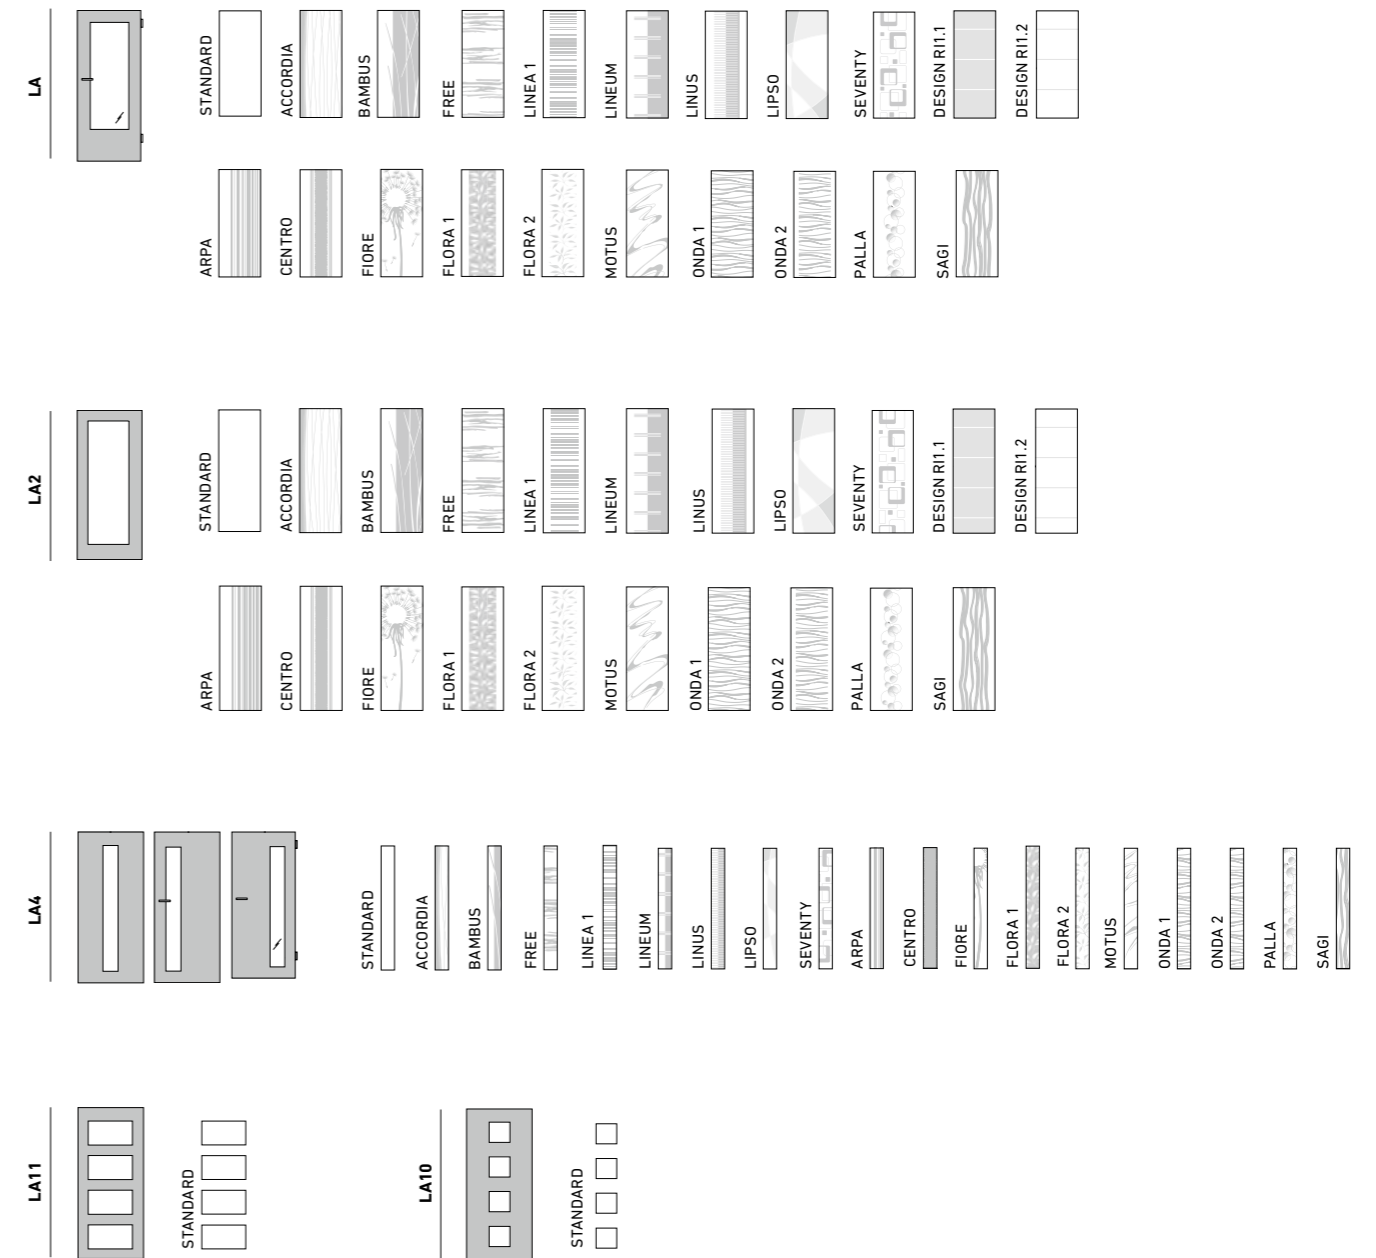

LICHTAUSSCHNITTGLÄSER
PANNEAUX VITRÉS