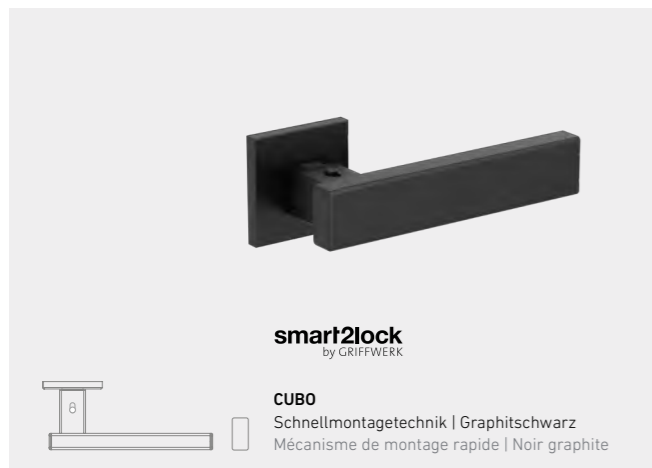

TOP

MONO

smart2lock  
by GRIFFWERK

GARANT

Griff  
werk

TOP

MONO

\*Inlays in allen CePaL-Öberflächen erhältlich \*Inlays disponibles dans toutes les