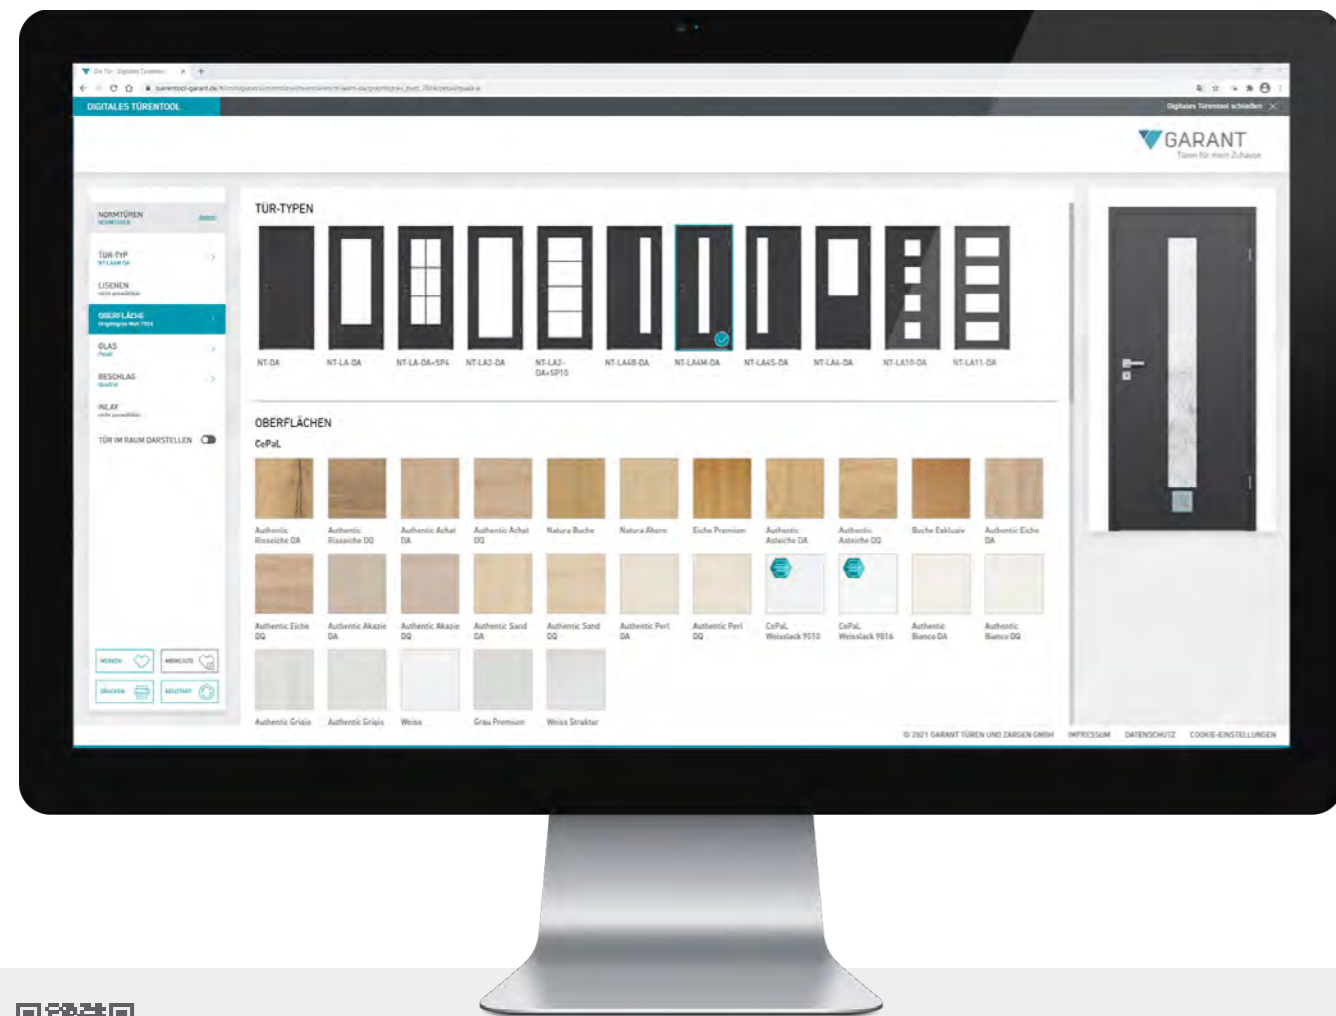

DIETÜR – Digitales Türentool

Über 1 Millionen Kombinationen für Ihre Wunschtür

BEQUEM DIE WUNSCHTÜR KONFIGURIEREN

In einer Türenaustellung ist nur für eine bestimmte Anzahl an Modellen Platz. Nicht alle Varianten einer Tür können gezeigt werden. Um diese Lücke zu schließen, haben wir das Onlinetool „DIETÜR“ entwickelt. Hierüber haben Sie und Ihre Kunden Zugriff auf über 1 Millionen Kombinationen einer Tür – und mit jedem Update werden es mehr. Ein Highlight bietet die Funktion „Tür im Raum darstellen“. So kann sich der Kunde seine Wunschtür besser in seinem Haus vorstellen.

Außerdem kann er seine Wunschliste samt QR-Code ausdrucken und damit zu Ihnen in den Fachhandel gehen. Vor Ort scannen Sie einfach den QR-Code und wissen sofort, was der Kunde möchte.

QR-CODE AUF DEN FOLGSEITEN SCANNEN UND EINFACH SELBST KOMBINIEREN

SCHRITT 1: SO EINFACH FUNKTIONIERT DAS ONLINETOOL VON GARANT

Im ersten Schritt können Sie oder auch der Kunde daheim zwischen den 4 verschiedenen Türkategorien Norm-, Stil-, Profil- und Designtüren auswählen. Einfach anklicken und Sie landen in der jeweiligen Übersicht. Dort konfigurieren Sie die Wunschtür für Ihren Kunden bis ins kleinste Detail. Ihr Kunde kann auch schon vorarbeiten und trifft eine erste Auswahl vorab zu Hause und Sie beraten detailliert weiter.