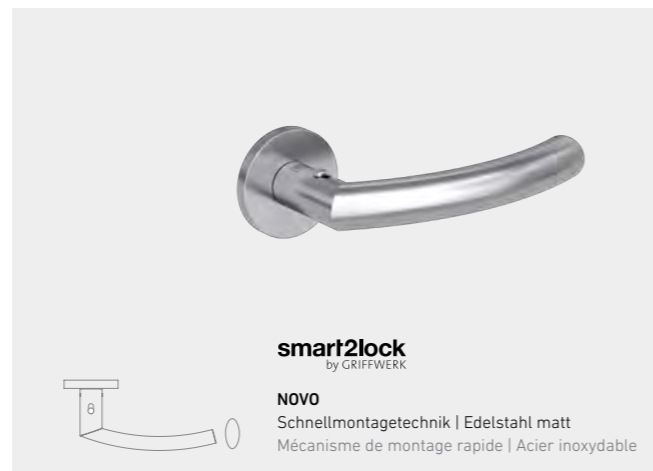

TOP

MONO

smart2lock  
by GRIFFWERK

GARANT

Griff  
werk

TOP

MONO

\*Inlays in allen CePaL-Öberflächen erhältlich \*Inlays disponibles dans toutes les

MONO

STANDARD-ROSETTE  
ROSETTE STANDARD

BB-Schloss Rosette  
Serrure BB avec rosace plate

smart2lock  
by GRIFFWERK

WC-Schloss  
Serrure WC

PZ-Schloss  
Serrure PZ

Schutzbeschlag EH, RD  
Ferrure de protection EH, RD