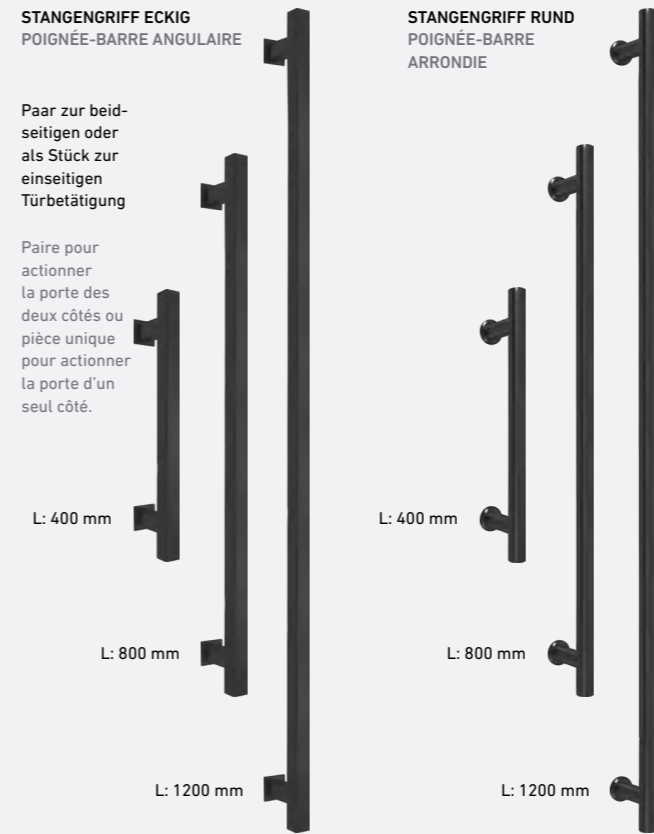

*ähnlich RAL9005 *similaire à RAL9005