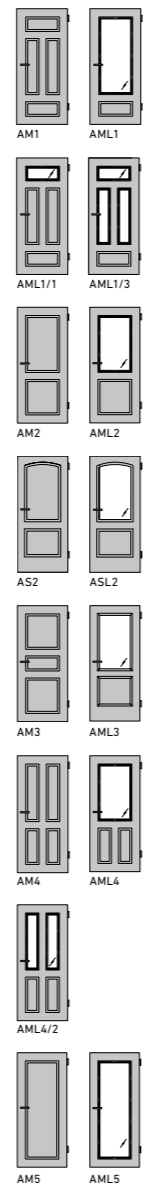

NORMTÜREN  
PORTE STANDARDS

OBERFLÄCHEN | FINITIONS

SYLT  
SYLT

OBERFLÄCHEN | FINITIONS

AMRUM  
AMRUM

AURA  
AURA

- nicht erhältlich in CePaL DQ  
non disponible en CePaL DQ
- △ nur erhältlich in CePaL DQ  
disponible uniquement en CePaL DQ
- nicht erhältlich in G-TEC®  
non disponible en G-TEC®
- DQ Strukturrichtung DQ quer  
Orientation horizontale de la structure texture DQ
- DA Strukturrichtung DA längs  
Orientation verticale de la texture DA
- LA Lichtausschnitt  
Panneau vitré
- GG Ganzglastür  
Porte tout-verre
- ≡ Strukturrichtung DQ quer  
Orientation horizontale de la texture DQ
- || Strukturrichtung DA längs  
Orientation verticale de la texture DA