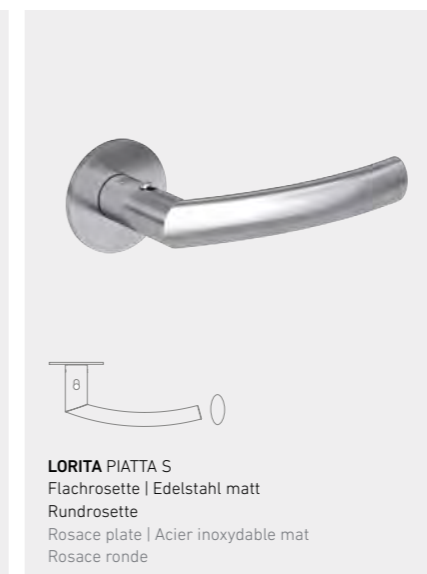

TRI 134
Schraubtechnik | Graphitschwarz und Edelstahl matt
Rund- oder Quadratrossette
Mécanisme à vis | Noir graphite et acier inoxydable mat, rosace ronde ou carrée

AVUS PIATTA S
Flachrossette | Graphitschwarz und Kaschmirgrau,
Rundrossette
Rosace plate | Noir graphite et gris cachemire,
rosace ronde

LORITA PIATTA S
Flachrossette | Edelstahl matt
Rundrossette
Rosace plate | Acier inoxydable mat
Rosace ronde