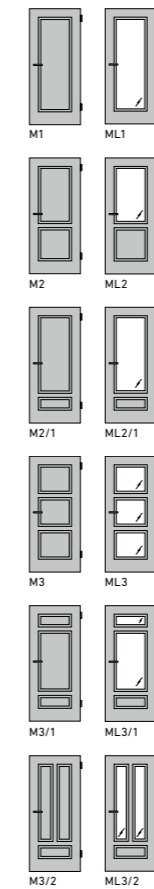

MILANO
MILANO