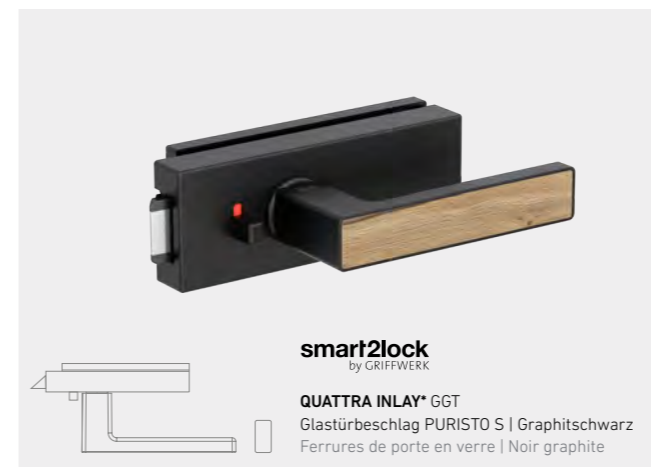

TOP

MONO

smart2lock  
by GRIFFWERK

GARANT

Griff  
werk

TOP

MONO

\*Inlays in allen CePaL-Öberflächen erhältlich \*Inlays disponibles dans toutes les

MONO

STANDARD-ROSETTE  
ROSETTE STANDARD

BB-Schloss Rosette  
Serrure BB avec rosace plate

smart2lock  
by GRIFFWERK

WC-Schloss  
Serrure WC

PZ-Schloss  
Serrure PZ

Schutzbeschlag EH, RD  
Ferrure de protection EH, RD