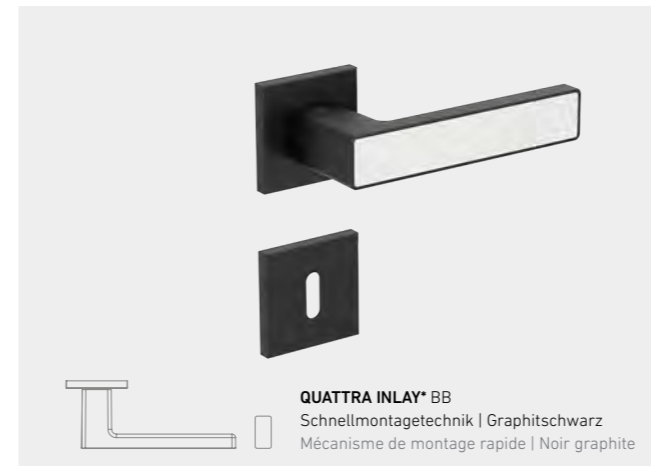

TOP

MONO

smart2lock  
by GRIFFWERK

GARANT

Griff  
werk

TOP

MONO

\*Inlays in allen CePaL-Öberflächen erhältlich \*Inlays disponibles dans toutes les