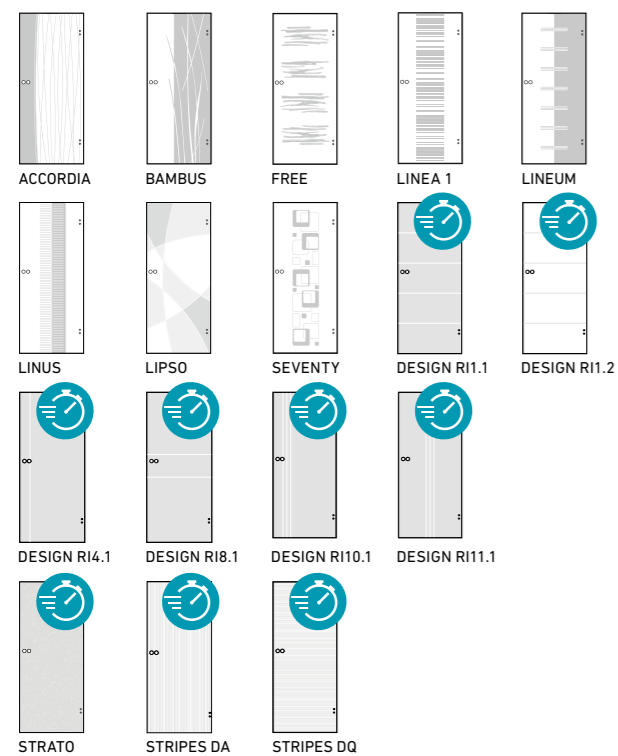

GANZGLASTÜREN ORNAMENT (NORM)  
PORTES TOUT VERRE ORNEMENT (NORM)

STANDARD-ORNAMENTGLAS | VERRE D'ORNEMENT STANDARD

DESIGN-ORNAMENTGLAS | VERRE D'ORNEMENT DESIGN

Schnell lieferbar als Ganzglas-Drehtür u. Ganzglas-Schiebetür  
Livraison rapide de votre porte pivotante ou coulissante tout-verre