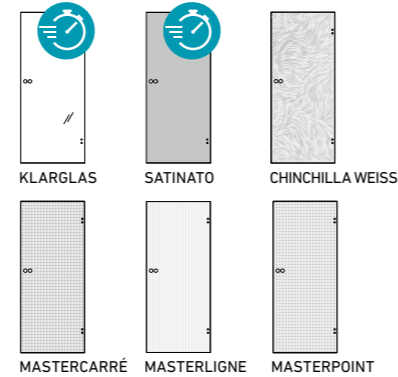

GANZGLASTÜREN ORNAMENT (NORM)  
PORTES TOUT VERRE ORNEMENT (NORM)

STANDARD-ORNAMENTGLAS | VERRE D'ORNEMENT STANDARD

DESIGN-ORNAMENTGLAS | VERRE D'ORNEMENT DESIGN

Schnell lieferbar als Ganzglas-Drehtür u. Ganzglas-Schiebetür  
Livraison rapide de votre porte pivotante ou coulissante tout-verre