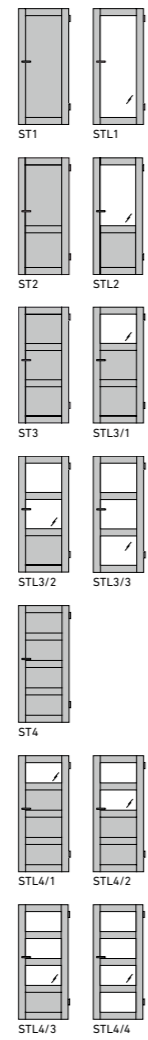

NORMTÜREN
PORTE STANDARDS

OBERFLÄCHEN | FINITIONS

SYLT
SYLT

OBERFLÄCHEN | FINITIONS

AMRUM
AMRUM

AURA
AURA

- nicht erhältlich in CePaL DQ
  non disponible en CePaL DQ
- △ nur erhältlich in CePaL DQ
  disponible uniquement en CePaL DQ
- nicht erhältlich in G-TEC®
  non disponible en G-TEC®
- DQ Strukturrichtung DQ quer
  Orientation horizontale de la structure texture DQ
- DA Strukturrichtung DA längs
  Orientation verticale de la texture DA
- LA Lichtausschnitt
  Panneau vitré
- GG Ganzglastür
  Porte tout-verre
- ≡ Strukturrichtung DQ quer
  Orientation horizontale de la texture DQ
- || Strukturrichtung DA längs
  Orientation verticale de la texture DA

CORONA
CORONA

OBERFLÄCHEN | FINITIONS

MILANO
MILANO

OBERFLÄCHEN | FINITIONS

RIVA
RIVA

COMO
COMO

PARMA
PARMA