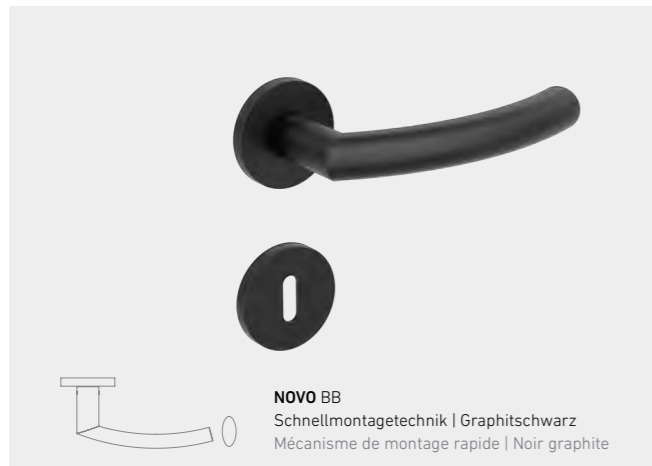

TOP

MONO

smart2lock  
by GRIFFWERK

GARANT

Griff  
werk

TOP

MONO

\*Inlays in allen CePaL-Öberflächen erhältlich \*Inlays disponibles dans toutes les