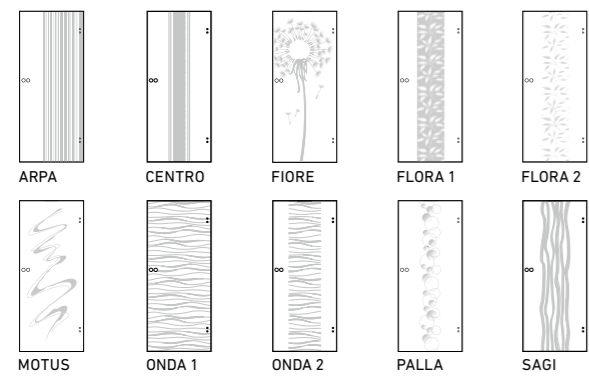

GANZGLASTÜREN DESIGN
PORTE TOUT-VERRE DESIGN

LASER-VEREDELUNG | LASER REFINEMENT