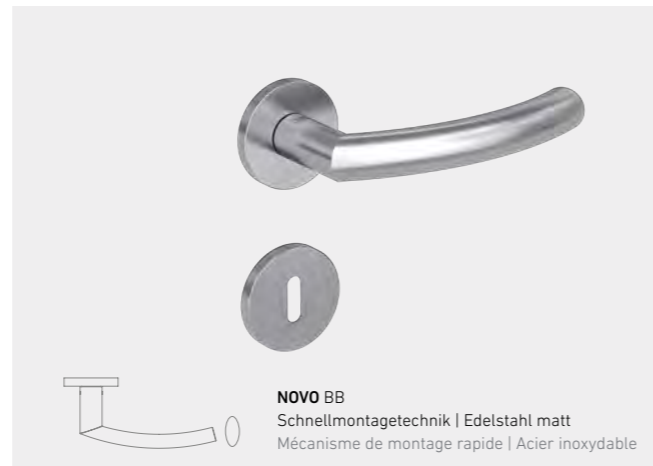

TOP

MONO

smart2lock  
by GRIFFWERK

GARANT

Griff  
werk

TOP

MONO

\*Inlays in allen CePaL-Öberflächen erhältlich \*Inlays disponibles dans toutes les