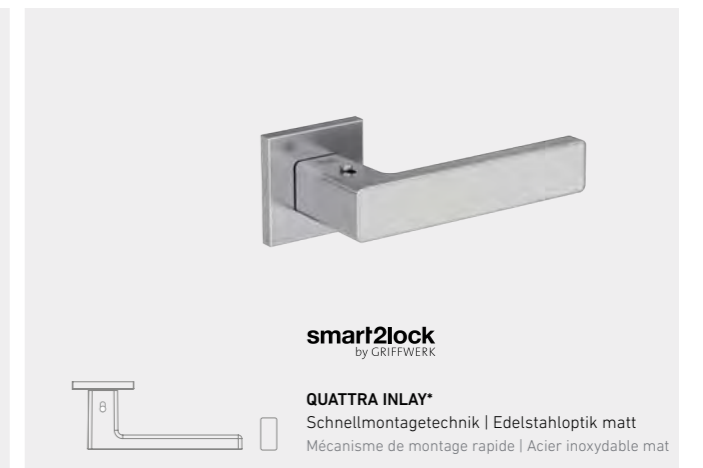

TOP

MONO

smart2lock  
by GRIFFWERK

GARANT

Griff  
werk

TOP

MONO

\*Inlays in allen CePaL-Öberflächen erhältlich \*Inlays disponibles dans toutes les