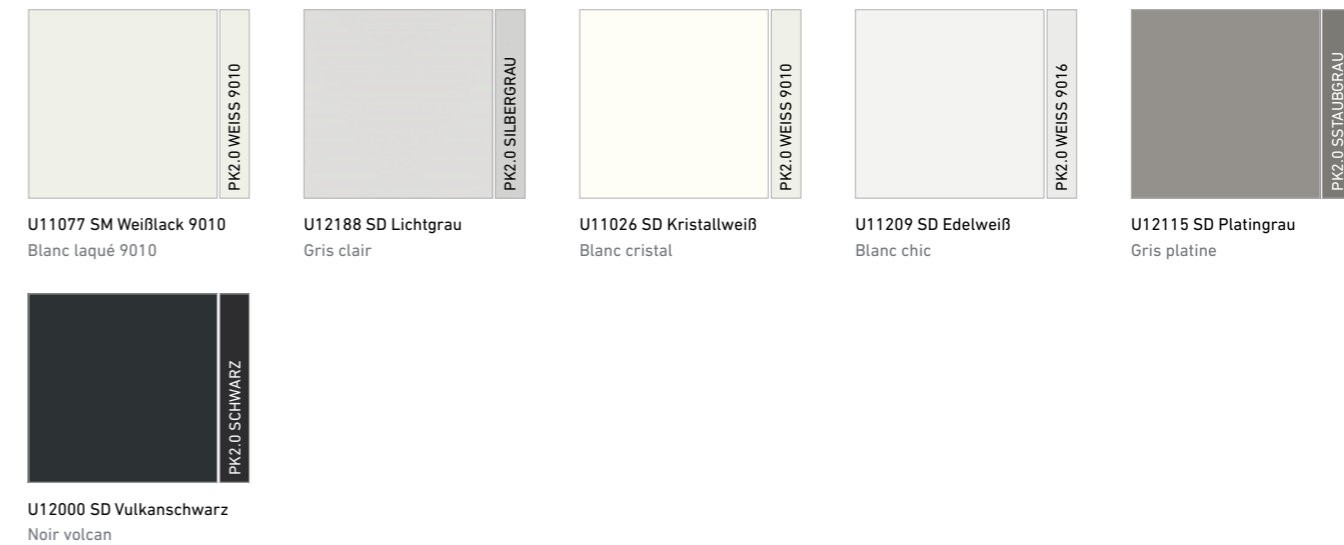

DUROPAL

Schichtstoff-Oberflächen 0,8mm | Finitions en stratifié 0,8 mm