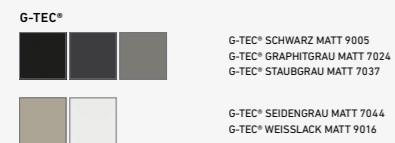

OBERFLÄCHEN | FINITIONS