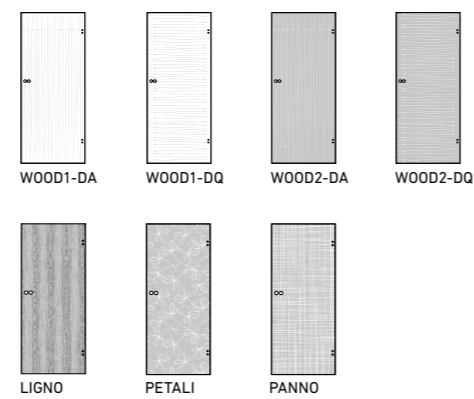

GANZGLASTÜREN ORNAMENT (NORM)  
PORTES TOUT VERRE ORNEMENT (NORM)

STANDARD-ORNAMENTGLAS | VERRE D'ORNEMENT STANDARD

DESIGN-ORNAMENTGLAS | VERRE D'ORNEMENT DESIGN

Schnell lieferbar als Ganzglas-Drehtür u. Ganzglas-Schiebetür  
Livraison rapide de votre porte pivotante ou coulissante tout-verre