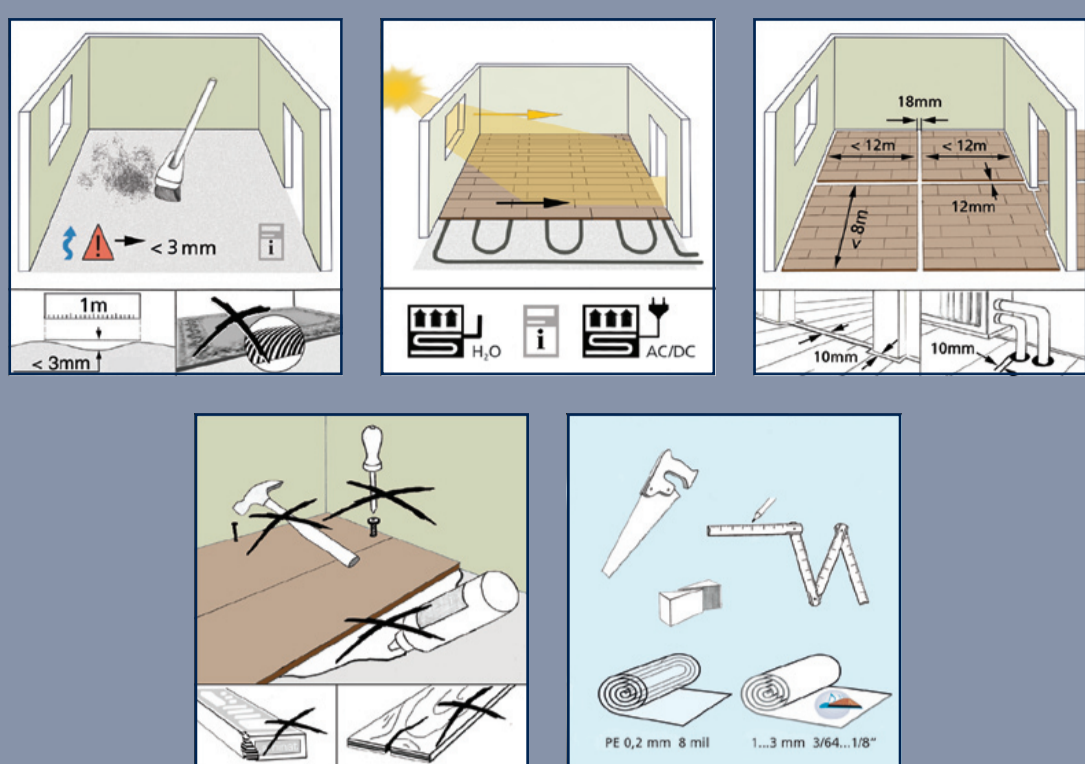

33 lbs approx.

AC4 / 32

WOHNEN | DOMESTIQUE | LIVING | ЖИЛЬЯ

GEWERBLICH | PROFESSIONNEL | COMMERCIAL | КОММЕРЧЕСКОЙ

DIN EN 13329

Made in Germany  
**KRONOTEX.COM**

1318.6

## INSTALLATION