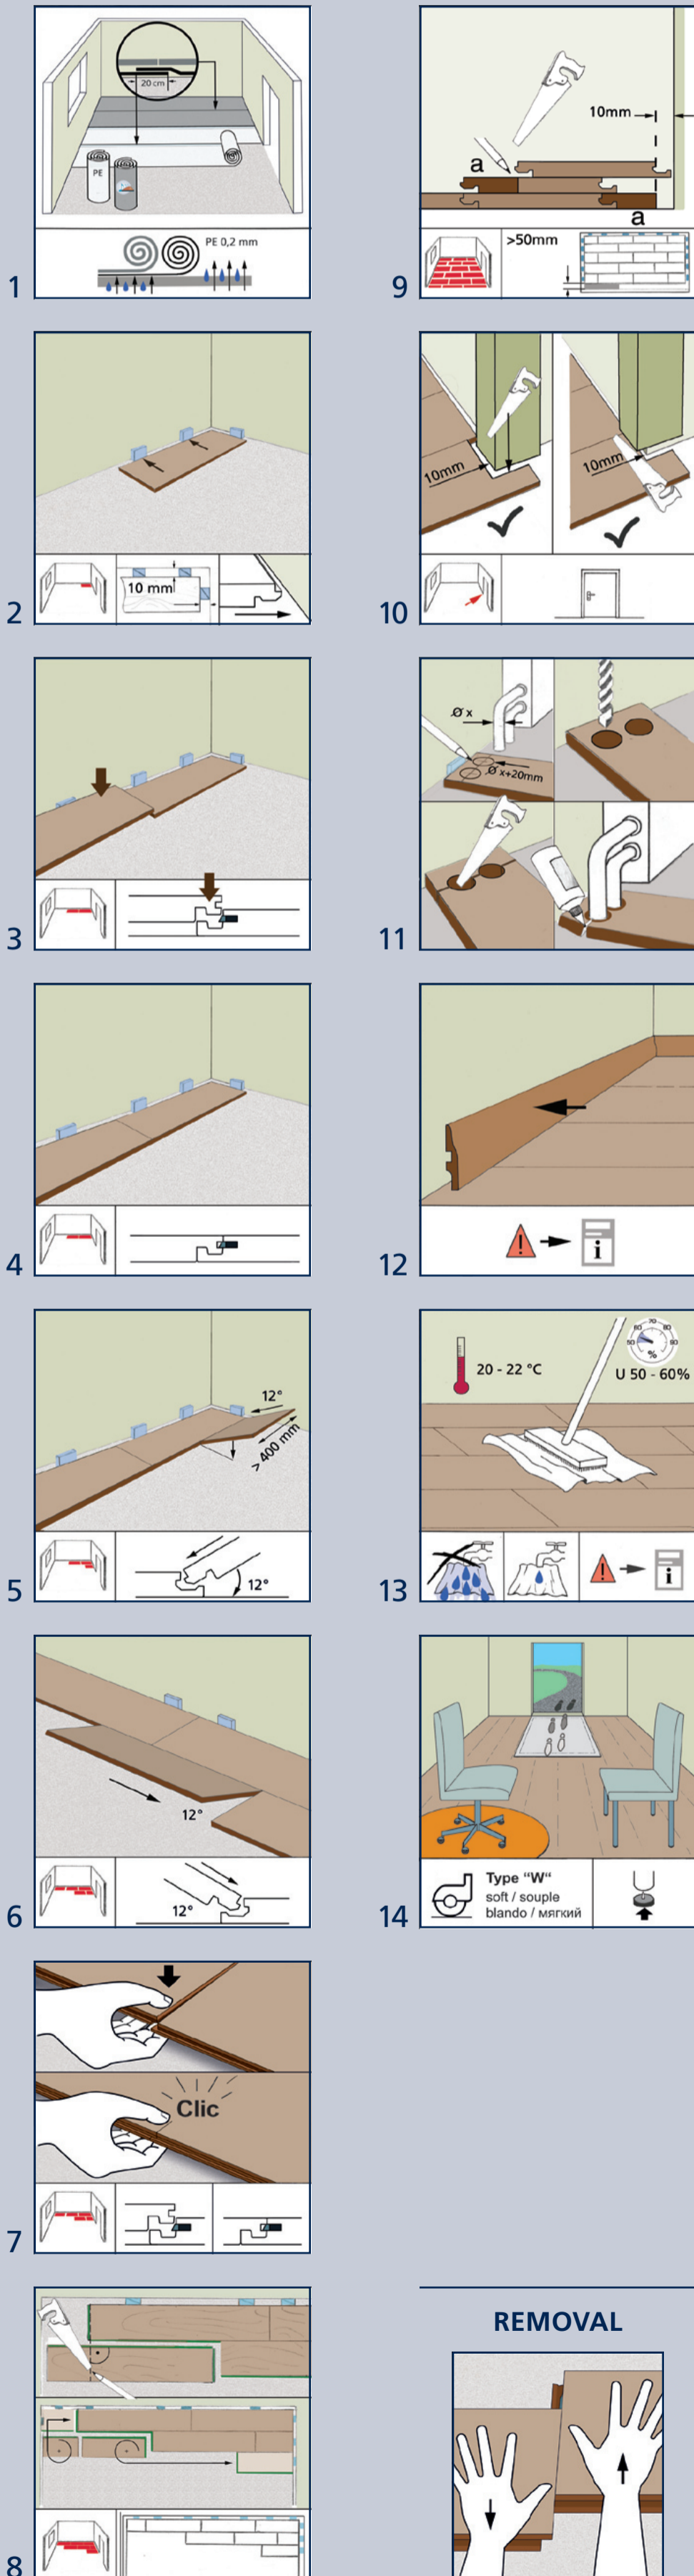

## DYNAMIC

8 mm

8 x

1380 x 193 x 8 mm

**2,131 m<sup>2</sup>**

~ 15 kg

54.33 x 7.59 x 0.314"

**22.94 sq.ft**

33 lbs approx.

AC4 / 32

WOHNEN | DOMESTIQUE | LIVING | ЖИЛЬЯ

GEWERBLICH | PROFESSIONNEL | COMMERCIAL | КОММЕРЧЕСКОЙ

DIN EN 13329

Made in Germany  
**KRONOTEX.COM**

1318.6

## INSTALLATION

## REMOVAL