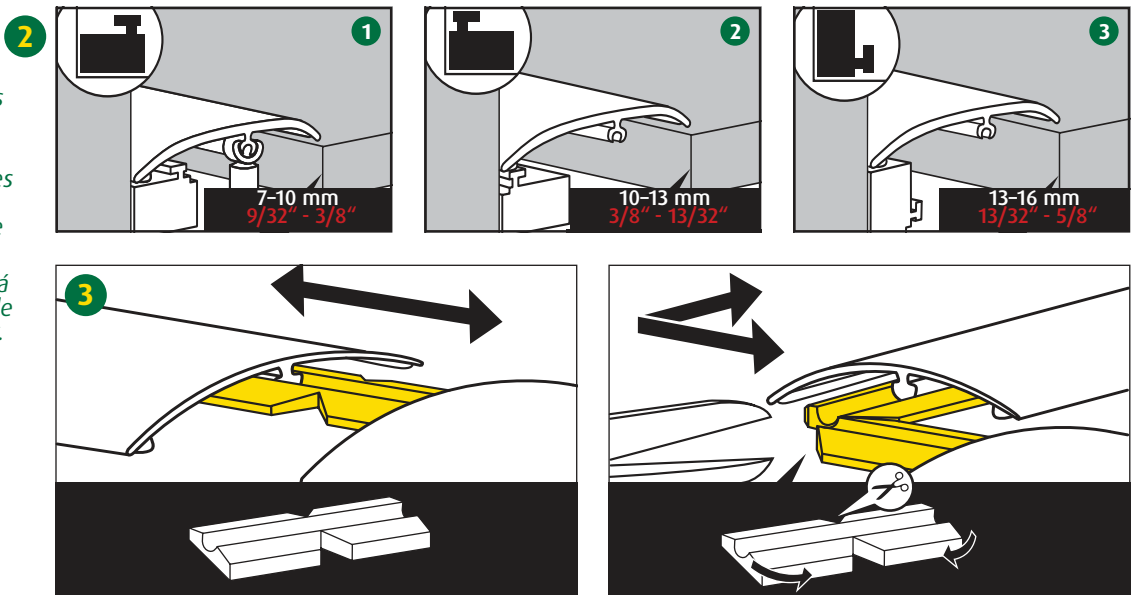

## Mit einfachen Schritten zum Endprofil für Bodenstärken von 7-16 mm

End profile for floor thicknesses from 7-16 mm / 9/32" - 5/8" in simple steps

Quelques manipulations simples permettent d'obtenir un profilé terminal pour les épaisseurs de revêtement de 7-16 mm.

En unos pocos pasos conseguiré el perfil de cierre para suelos de entre 7 mm y 16 mm de grosor.

Integriertes Verbindungsstück  
Integrated connection piece  
Raccord intégré  
Pieza de unión integrada