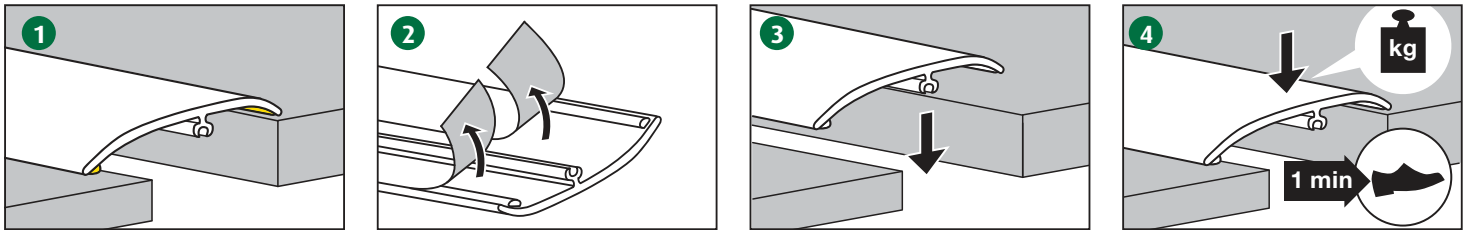

Montage · Assembly · Montage · Montaje

Das neue sixpack-alu Profil ist durch seinen flachen Aufbau für alle Bodentypen die richtige Wahl: Laminatboden, Parkettboden, Vinylboden und Teppichboden.

The new sixpack profile dowel-fix 6 is the right choice for all floor types because of its flat structure: laminate flooring, parquet flooring, vinyl flooring and carpets.

Grâce à la faible épaisseur de sa structure, le nouveau profilé sixpack dowel-fix 6 est idéal pour tous les types de sols : sols laminés, parquets, revêtements vinyle et moquette.

El nuevo perfil sixpack dowel-fix 6 es la opción ideal para cualquier tipo de suelo, gracias a su estructura plana: suelos laminados, de parquet, de vinilo o enmoquetados.

Mit Klebewulst · With adhesive bead · Avec bourrelet de collage · Con cordón adhesivo