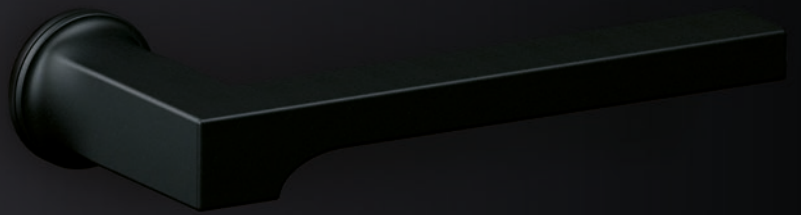

Inspiziert durch die Monde des Saturns entwickelte KARCHER DESIGN den Farbton Titan Grau. Titan Grau überzeugt durch seine matte Oberfläche und warm-graue Farbigkeit. Fällt kaltes Licht auf den Türgriff gibt der Farbton Titan Grau dies in sanften Lichtreflexionen wieder. Metallisch schimmernd fügt sich die angenehme Farbtiefe in das Gesamtbild eines Raumes ein.

Die Oberfläche Antik Bronze verleiht den Türgriffen mit ihrer dunkelbraunen Beschichtung einen warmen, ruhigen Charakter, der durch eine äußerst geschmeidige Oberfläche zusätzlich betont wird. Durch das Abschleifen der Kanten entstehen feine bronzefarbene Konturen, welche edle Akzente setzen. Demnach ist die Oberfläche Antik Bronze speziell auf Modelle mit klar definierten Kanten abgestimmt.

**EF544**  
Fenstergriffe  
passend zu ER54

**EF464Q**  
Fenstergriffe  
passend zu ER46Q

NEU

**EGS360Q 0S**  
Glasstürschlossset, unverschließbar  
inkl. Bänder und zwei Rahmenteile  
für Holzzargen, exkl. Türgriffe

## KOSMOS SCHWARZ – MISSION INVISIBLE

NEU

Das KARCHER DESIGN Sortiment „Mission Invisible“ hat sich der modernen puristischen Einrichtungsweise, bei dem minimalistische Designs im Fokus sind, gewidmet. Entwickelt wurde eine 30 mm kleine Mini-Rosette, welche beinahe vollständig hinter dem Türgriff verschwindet. Kombiniert mit den drei neuen Designmodellen wird der Türbeschlag auf ein Minimum reduziert.