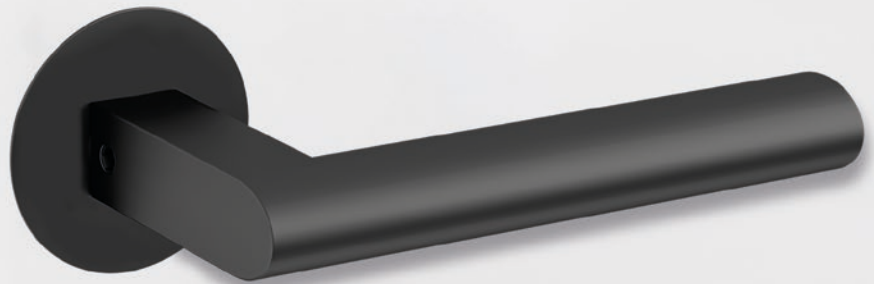

Inspiziert durch die Monde des Saturns entwickelte KARCHER DESIGN den Farbton Titan Grau. Titan Grau überzeugt durch seine matte Oberfläche und warm-graue Farbigkeit. Fällt kaltes Licht auf den Türgriff gibt der Farbton Titan Grau dies in sanften Lichtreflexionen wieder. Metallisch schimmernd fügt sich die angenehme Farbtiefe in das Gesamtbild eines Raumes ein.

## RAHMENTEILE BLACK EDITION

**EGB 501 81/83**  
Band für  
Holzzargen  
2-teilig

Rhodos – ER28 S9

Die neue Ausführung von Karcher Design.  
Ein Pin auf der Rosette ermöglicht das Schließen der Tür ohne Schlüssel  
Mehr unter [www.kd-comfort.de](http://www.kd-comfort.de)

Torino – R53Q\*  
by Itamar Harari

Montana – ER54

Seattle – ER46Q

Paris – ER55  
by Itamar Harari

NEU

NEU

**KARCHER**  
DESIGN

\* besteht aus einer Materialkombination aus Zamak und Edelstahl

## KOSMOS SCHWARZ

plan-design  
by KARCHER

Schlicht und modern mit 3mm starker Plan Design Rosette.  
Zur aufgesetzten oder eingefrästen Montage und für alle KARCHER DESIGN Türgriffmodelle erhältlich.

Rhodos – EPL28