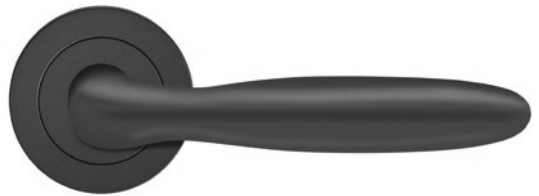

Korfu – ER24