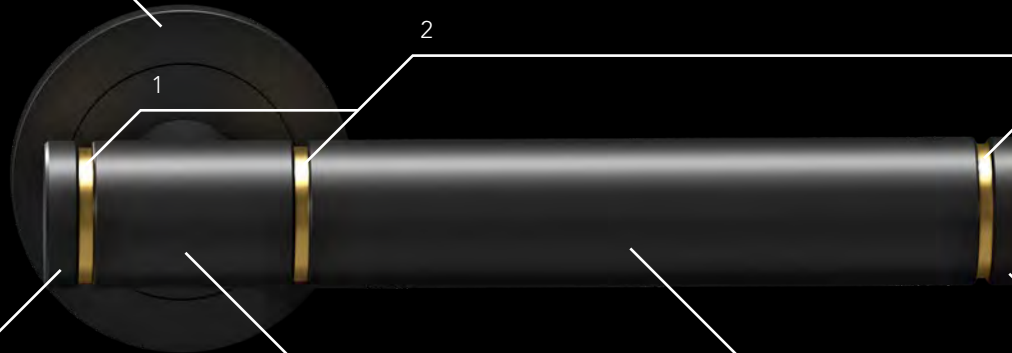

STUDIO SELECT *by you*

ROSETTE

- 88
  Messing matt
- 71
  Edelstahl matt
- 83
  Kosmos Schwarz

SPACER 1, 2, 3 (oder ohne)

- 88
  Messing matt
- 71
  Edelstahl matt
- 83
  Kosmos Schwarz

HANDHABE

ENDKAPPE

ENDKAPPE

	88, 71, 83 Cap S
	88, 71, 83 Cap M
	88, 71, 83 Cap L

BASIS

- 88
  Messing matt
- 71
  Edelstahl matt
- 83
  Kosmos Schwarz

	88, 71, 83 Soft Touch
	88, 71, 83 Diamond Touch
	88, 71, 83 Linear Touch
	88, 71, 83 Helix Touch