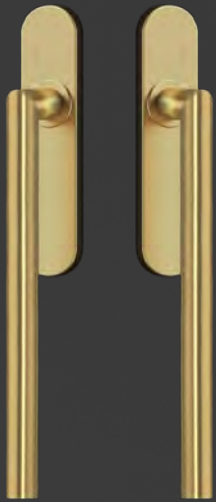

## Klassik neu interpretiert

Moderne Formen in Verbindung mit gebürsteter, matter Messing-Optik verleihen unseren Produkten einen neuen Ausdruck von Klasse und Stil. Das zeitlose Design ist ein wahrer Blickfang und setzt elegante Akzente in jedem Raum.

EHSSET28 DD 88  
Hebeschiebetürgriff-Set  
mit Modell Rhodos

EK530 R2 88  
ESR700 KS 88  
Knopf und Schutzrosette

EPD 88  
Schiebetürrosetten-Set

EPDQ 88  
Schiebetürrosetten-Set

EF464Q 88  
Fenstergriff mit  
Modell Seattle