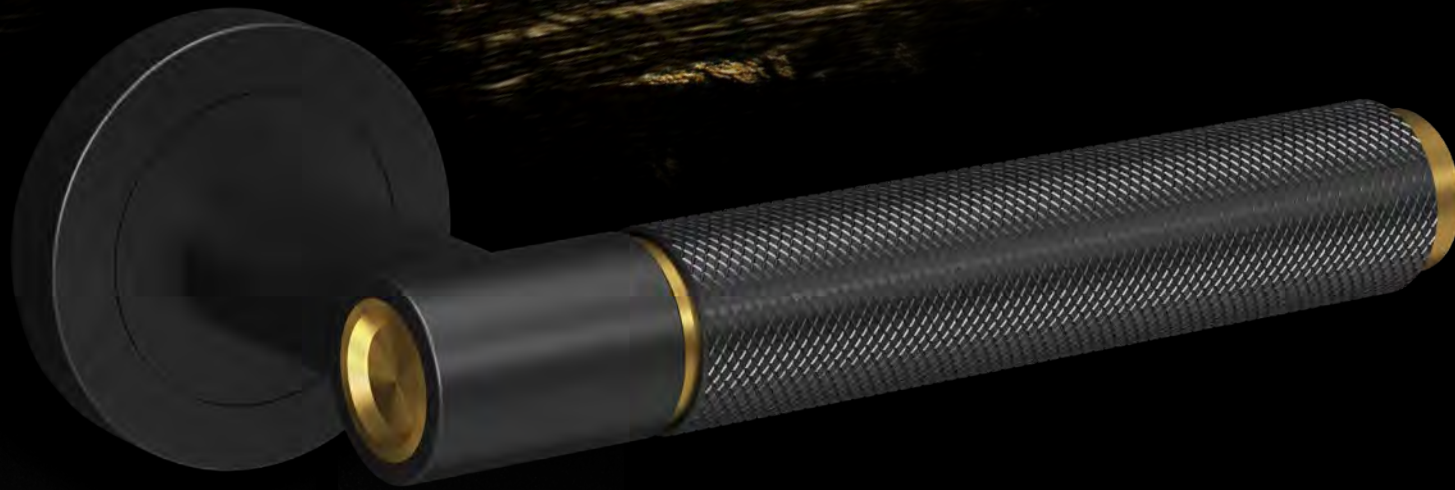

KARCHER  
DESIGN

STUDIO  
SERIE

EDLES AUS STAHL