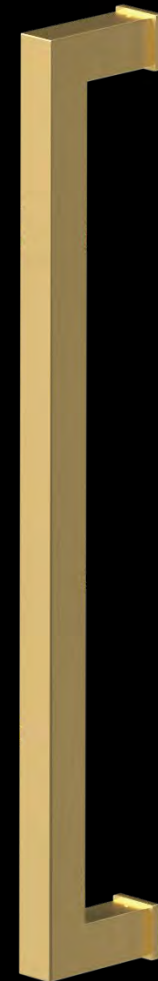

ENDKAPPE

- |   |                     |
|---|---------------------|
|  | 88, 71, 83<br>Cap S |
|  | 88, 71, 83<br>Cap M |
|  | 88, 71, 83<br>Cap L |

BASIS

-  88  
Messing matt
-  71  
Edelstahl matt
-  83  
Kosmos Schwarz

- |   |                             |
|---|-----------------------------|
|   | 88, 71, 83<br>Soft Touch    |
|  | 88, 71, 83<br>Diamond Touch |
|  | 88, 71, 83<br>Linear Touch  |
|  | 88, 71, 83<br>Helix Touch   |

# STUDIO SELECT *by Karcher*

KARCHER  
DESIGN

ER90B BAD 88

ER90B2 BAD 88

ER90B1 BAD 83

ER90A2 BAD 83

ER90B BAD 71

ER90A1 BAD 71

EHSSET28 DD 88  
Hebeschiebetürgriff-Set  
mit Modell Rhodos

EK530 R2 88  
ESR700 KS 88  
Knopf und Schutzrosette

EPD 88  
Schiebetürrosetten-Set

EPDQ 88  
Schiebetürrosetten-Set

EF464Q 88  
Fenstergriff mit  
Modell Seattle