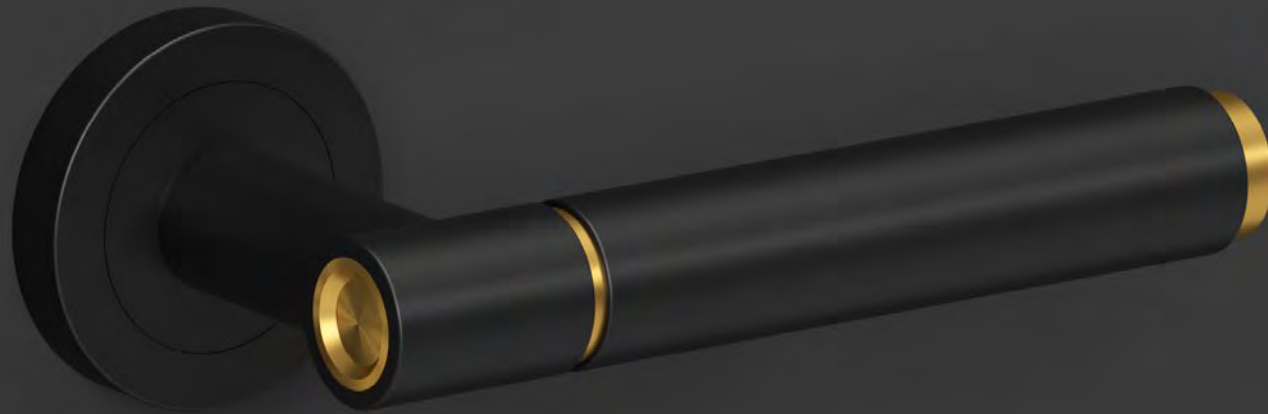

STUDIO SELECT *by Karcher*

ER90A3 0S 83

Exklusiv und außergewöhnlich

Für „STUDIO SELECT by Karcher“ hat unser Designteam mit Liebe zum Produkt und Freude am Detail verschiedene Kombinationen ausgewählt, die eine harmonisch abgestimmte Design-Story in jedes Zuhause bringen. Ob sanfte Oberflächen in Verbindung mit strahlenden Trendfarben oder das zeitlose Gleichgewicht zwischen industriellem Purismus und sinnlicher Wärme – „STUDIO SELECT by Karcher“ bietet dem Designliebhaber das passende Produkt.

„STUDIO SELECT by Karcher“ – verleihen Sie Ihrem Zuhause einen Hauch von Luxus und setzen Sie ästhetische Akzente.