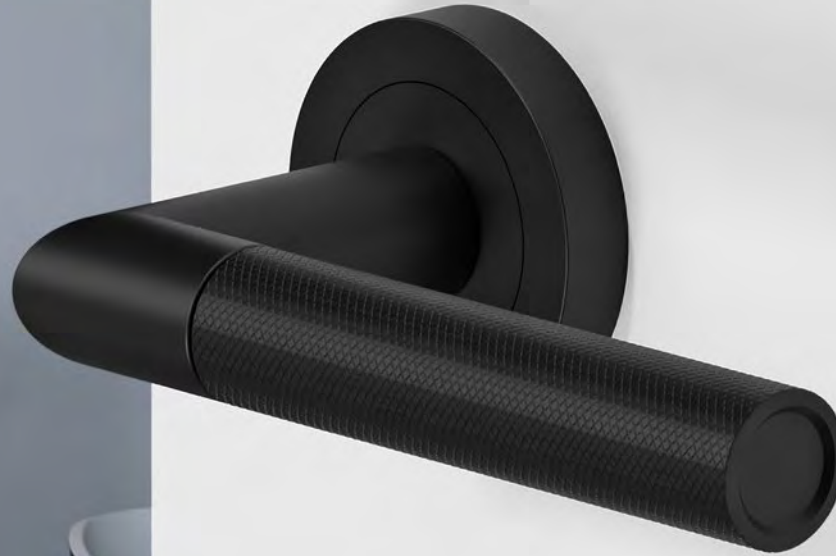

STUDIO *One*

KARCHER

DESIGN

EDLES AUS STAHL