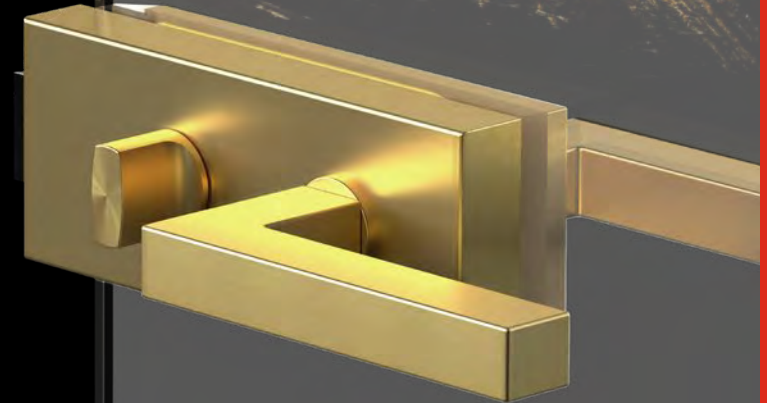

EGS 360Q BAD 88
ER46Q 0DS 88
Glastürschloss mit Griffpaar