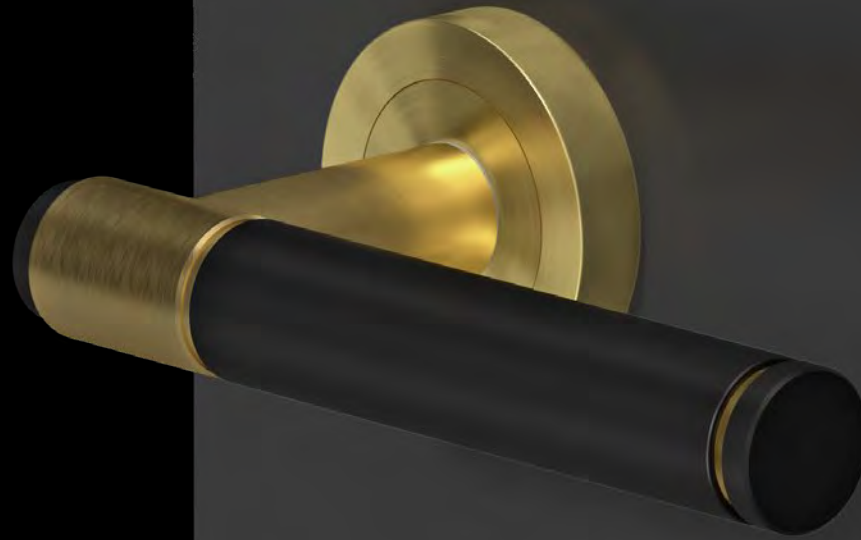

JUGENDSTIL

MODERN

KLASSISCH

BOHO

ENGLISCH

SHABBY CHIC

EXTRAVAGANT

INDUSTRIELL

SKANDINAVISCH

STUDIO SELECT
by you

KARCHER
DESIGN

EDLES AUS STAHL