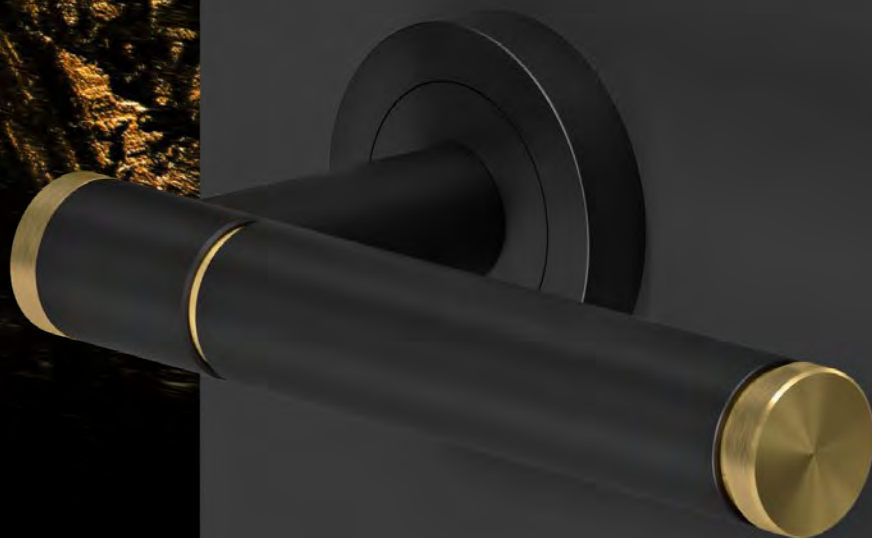

STUDIO SELECT *by you*

KARCHER
DESIGN

So einzigartig wie Sie selbst

„STUDIO SELECT by you“ gibt Ihnen die Möglichkeit, Ihr eigenes, individuelles Meisterwerk zu erschaffen. Mit Liebe zum Detail und in höchster Qualität stellen wir Ihnen eine Auswahl verschiedener Komponenten zur Verfügung: Ob in der Trendfarbe Kosmos Schwarz, mit feinen Goldakzenten oder in puristischem Edelstahl – Ihr Türgriff wird eine perfekte Komposition, die sich harmonisch in Ihr Einrichtungskonzept einfügt.

Der exklusive Herstellungsprozess, hochwertige Materialien und strenge Qualitätsvorgaben machen Ihren Türgriff gleichzeitig zu einem Präzisionsprodukt, das sich durch Langlebigkeit und Widerstandsfähigkeit auszeichnet.