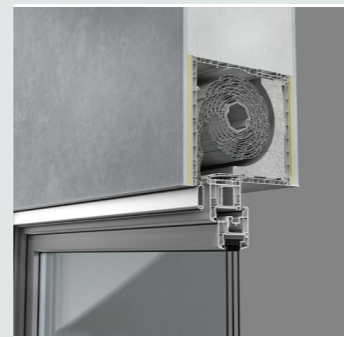

VEKA VARIANT 2.0

- in 3 Baugrößen erhältlich
- sichtbar oder in Wandaufbau integriert
- integrierter Insektenschutz möglich
- Bedienarten: Gurt-/Unterputzwickler, Kurbel und Motorantrieb (auch Smart Home Ready mit Funktechnologie)

Haustüren aus Kunststoff und Aluminium

Ob modern oder klassisch, puristisch oder ausgefallen – wir haben die passende Tür für jeden Stil. Alle Modelle erfüllen höchste Ansprüche an Energieeffizienz, Sicherheit und Schallschutz.