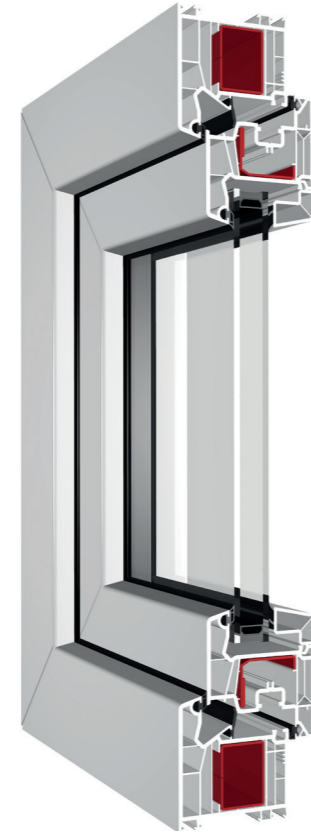

Insektenschutz

Passgenau und einfach zu montieren

Spannrahmen

Leichte und sichere Handhabung, Montage meist ohne zu bohren. Nahezu überall einsetzbar, robust und unauffällig.

Drehrahmen für Fenster und Türen

JETZT NEU IM SORTIMENT

Fenster, Türen, Rollläden & Insektenschutz

TMP
Fenster + Türen

IN KOOPERATION MIT
TMP
Fenster + Türen

GEBHARDT
HOLZ-ZENTRUM

Kunststofffenster

Energieeffizient, langlebig, pflegeleicht

- ▶ Profile in RAL-Qualität (Klasse A): Softline 76 MD/76 AD/82 MD
- ▶ klassisches Design, welches mit jedem Architekturstil harmoniert
- ▶ Bautiefe: 76mm (optional 82mm) sorgt für effektive Wärmedämmung
- ▶ Bis zu 3 Dichtungsebenen: optimale Winddichtigkeit, Schlagregen- und Schallschutz
- ▶ großdimensionierte Stahlarmierungen für Sicherheit und Stabilität