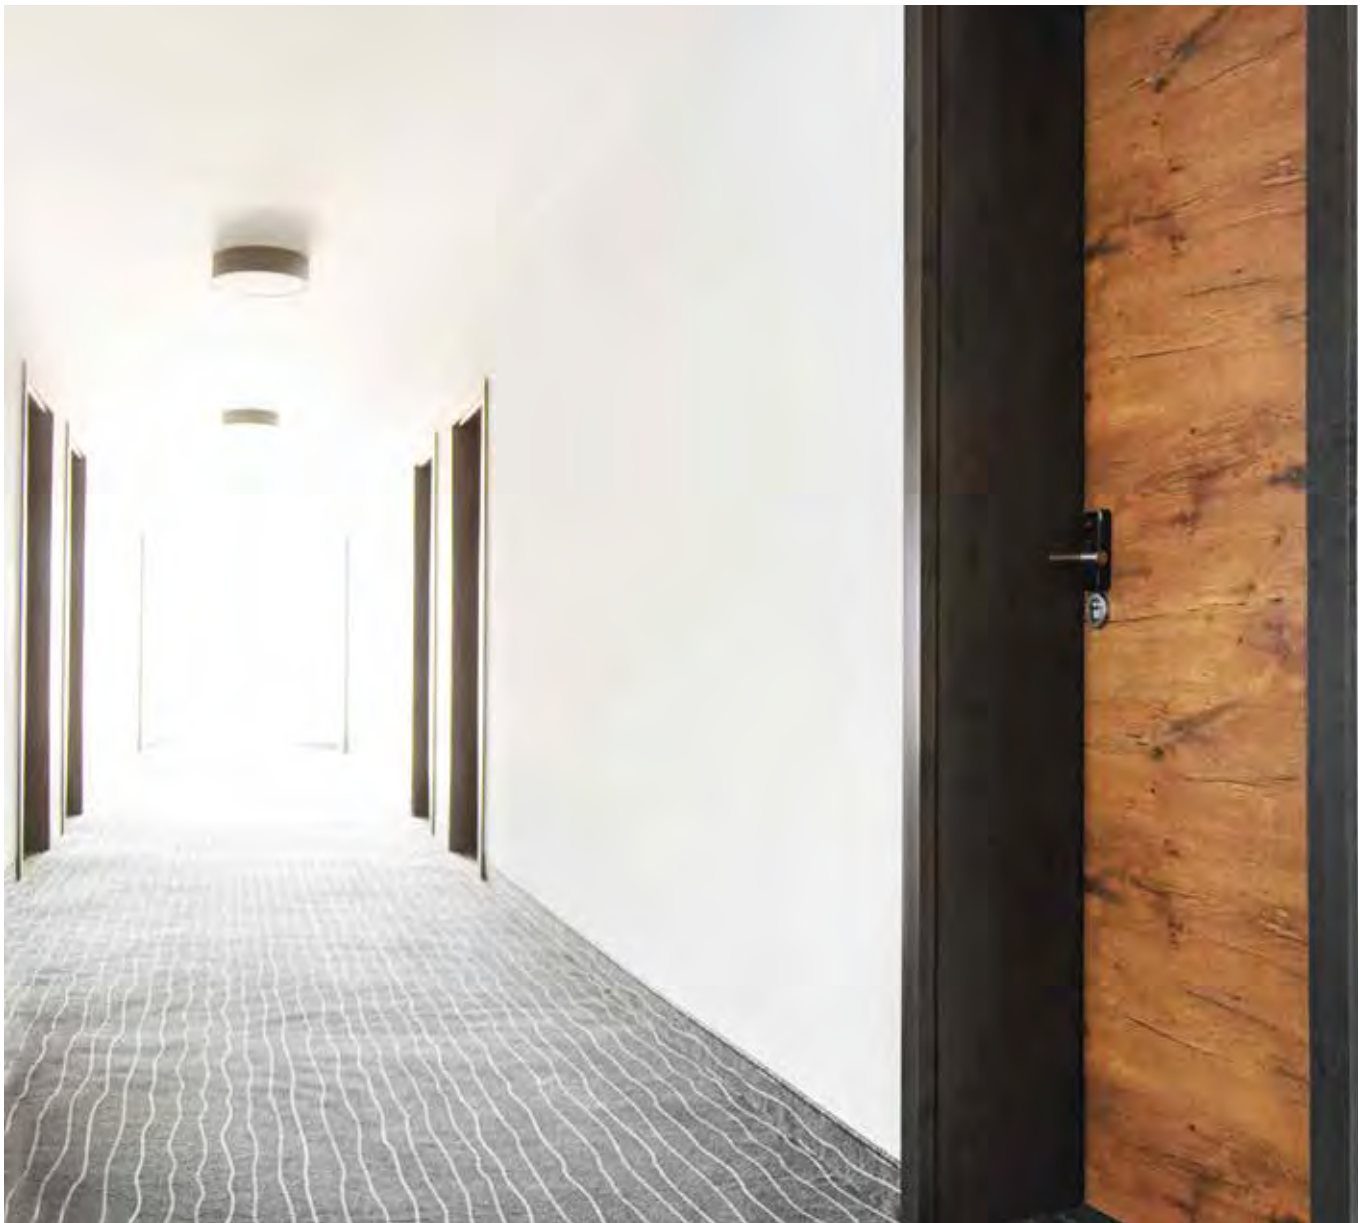

LANDLEBEN NEU ERLEBEN

Das Feinste vom Holz. Wussten Sie eigentlich, dass die Geschichte des Holzfurniers auf Jahrtausende zurück geht? Schon die alten Ägypter haben damit ihre Möbelstücke aufgewertet. Das ist kein Wunder, schließlich ist Furnier das Edelste, was Holz zu bieten hat.

Wir von KONOLD lieben es, Strukturen von Furnier und damit seine einzigartige Schönheit immer wieder neu in Szene zu setzen. So spiegelt sich das Landleben mit den passenden Türen auch in urbanen Hotels und Pensionen wieder und unterstreicht deren Gastfreundlichkeit.