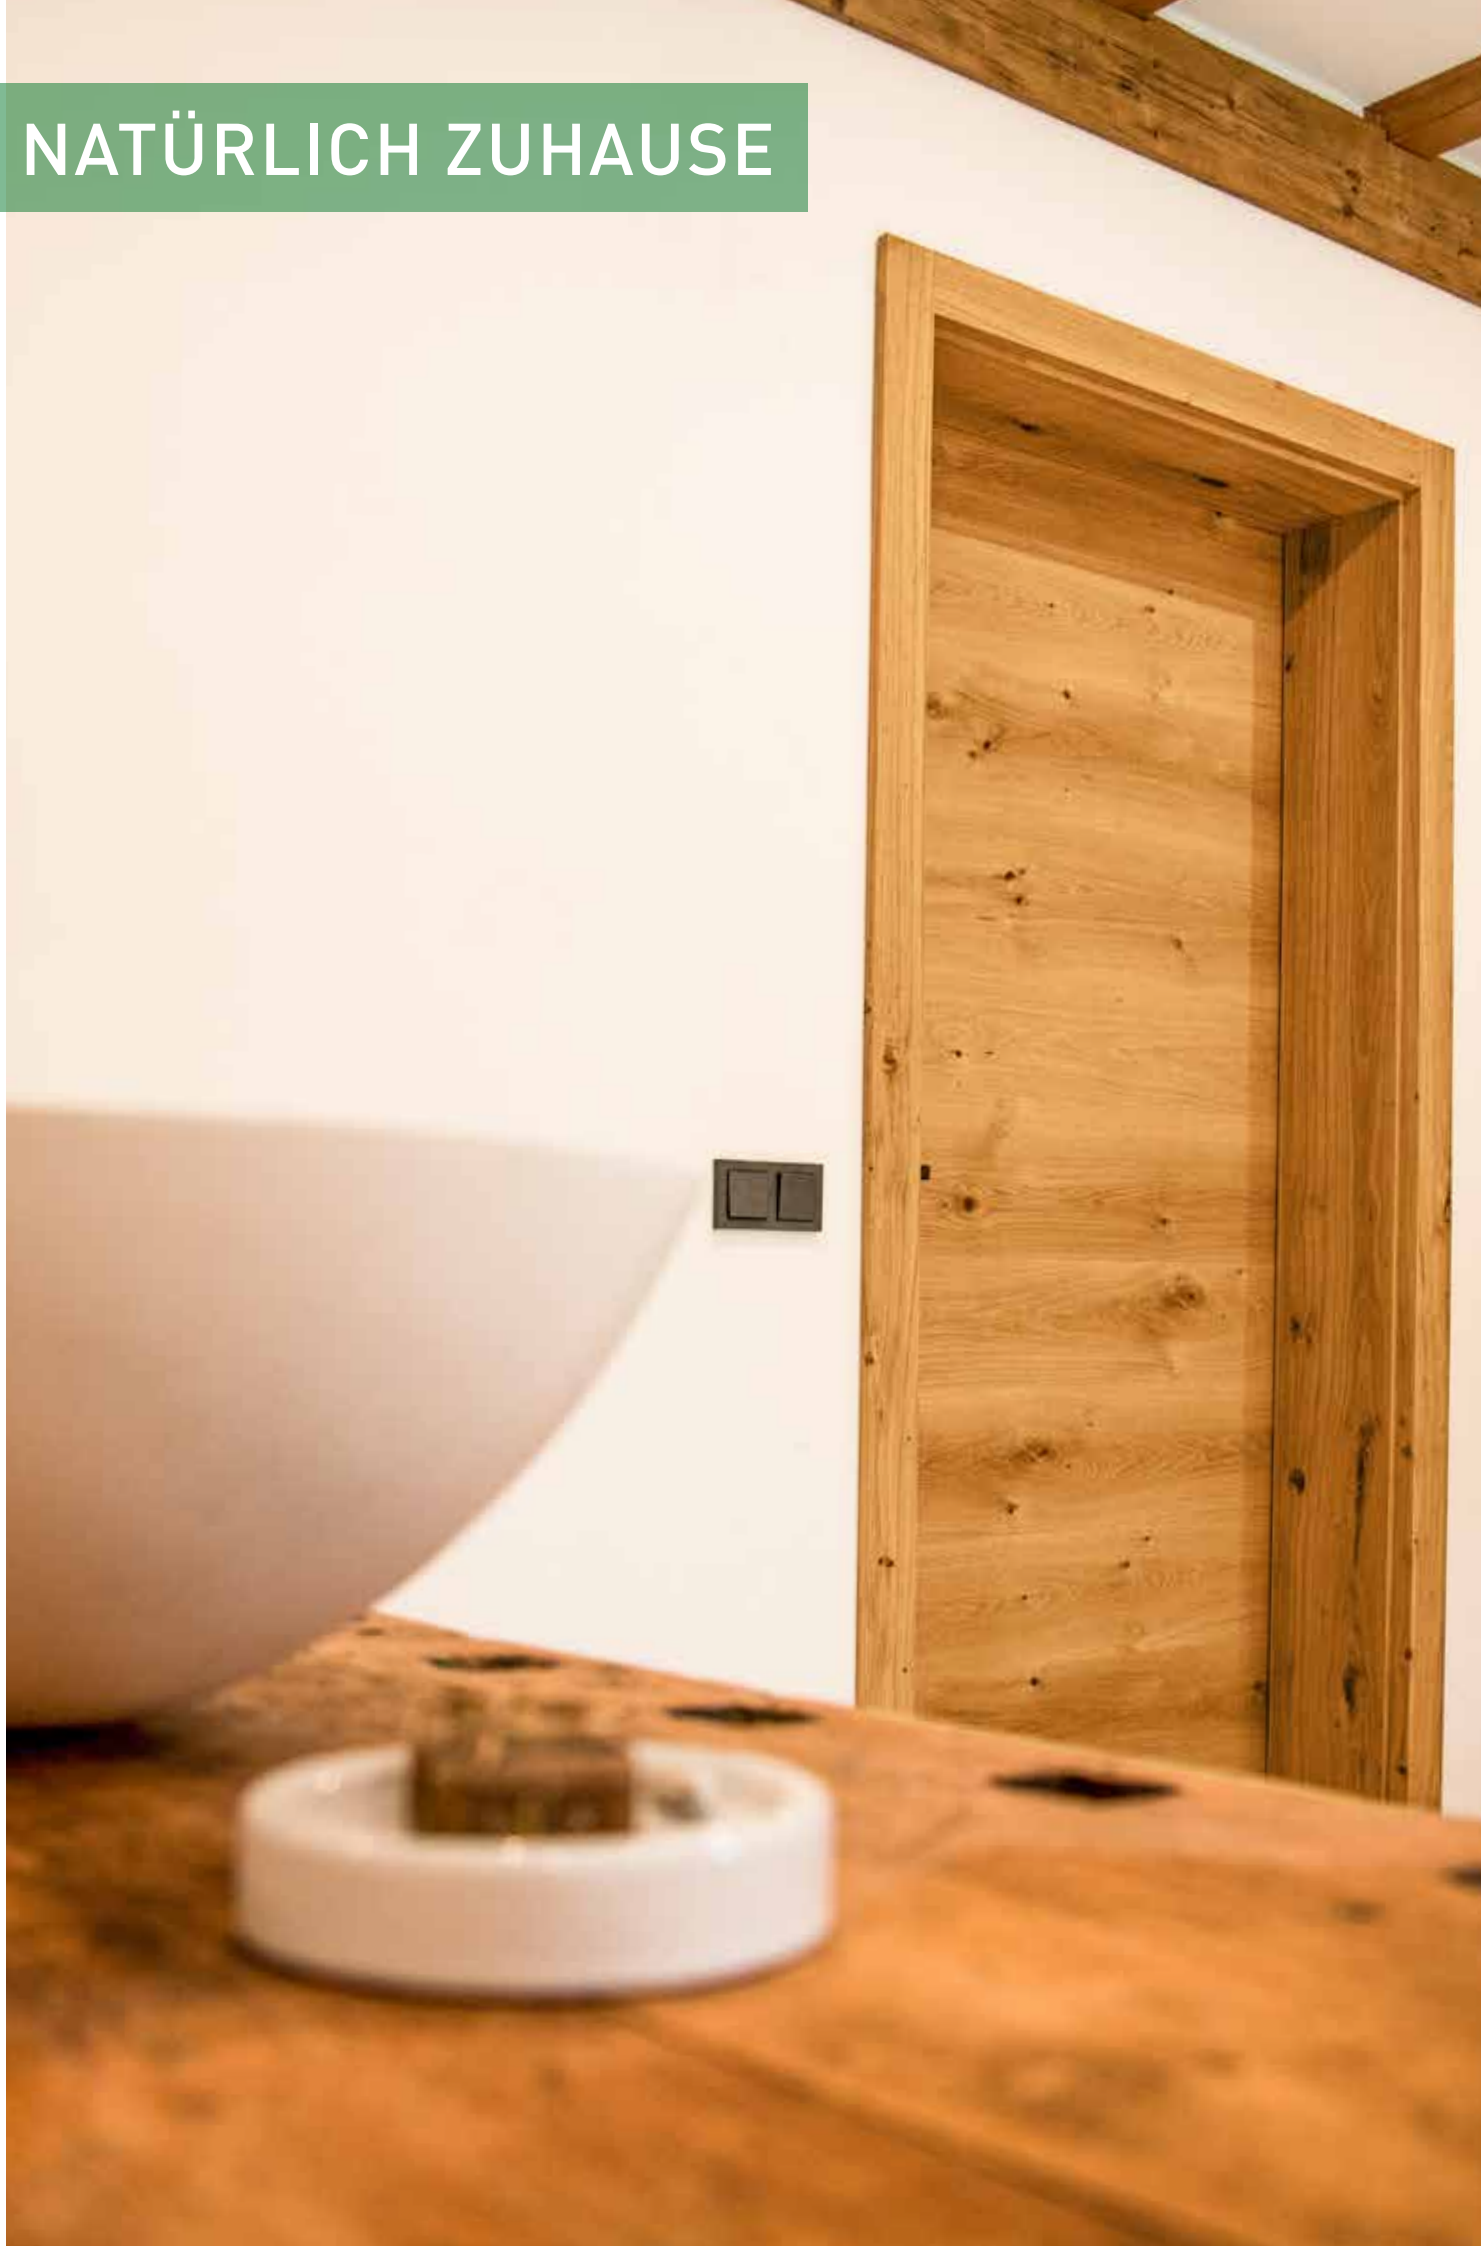

Naomi
Eiche astig
Zargen Eiche astfrei

ECHTER FEINSCHLIFF

Wifa-Zarge
1 Seitenteil
Seitenteil-
Verglasung
Satinato
mit Rille Q50
in klar

NATÜRLICH ZUHAUSE

Naomi
Eiche astig
Zargen oben stumpf
ohne Gehrung
Bänder 3-teilig
in schwarzstahl