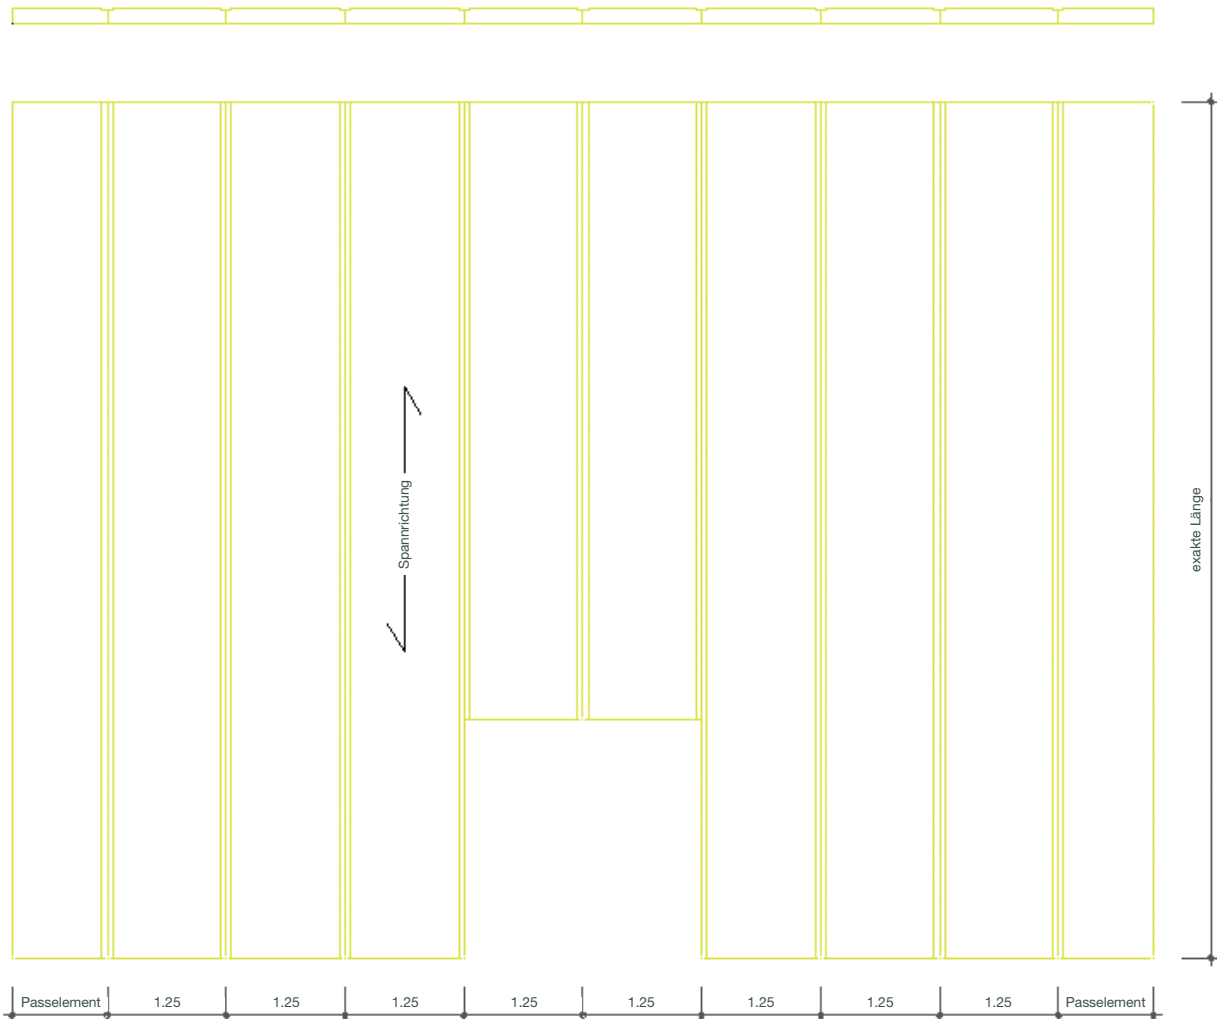

Einfacher CNC Deckenzuschnitt:

Stangenware mit exaktem CNC-Kappschnitt
inkl. Passelemente

- ✓ (max. 2 Bauteile mit Breitenzuschnitt)
- ✓ Passelementverrechnung auf volle cm aufgerundet
- ✓ Passelement mit einseitigem Profil

Ansprechpartner:

Armin Zimmermann

09971 / 881 - 118
armin.zimmermann@ghz-cham.de

Roman Hofmann

0160 / 881 1471
roman.hofmann@ghz-cham.de

Hubert Blümel

0163 / 881 0409
hubert.bluemel@ghz-cham.de

GEBHARDT
HOLZ-ZENTRUM

Unternehmenssitz mit Zentrallager
Thierlsteiner Straße 9 | 93413 Cham-Altenmarkt
Tel.: +49 9971 881-0 | Fax: +49 9971 881-111
info@ghz-cham.de

Vertriebsbüro mit Ausstellung
Goldschmidtstr. 26 | 92318 Neumarkt/Opf.
Tel.: +49 9181 2975-0 | Fax: +49 9181 2975-43
www.ghz-cham.de